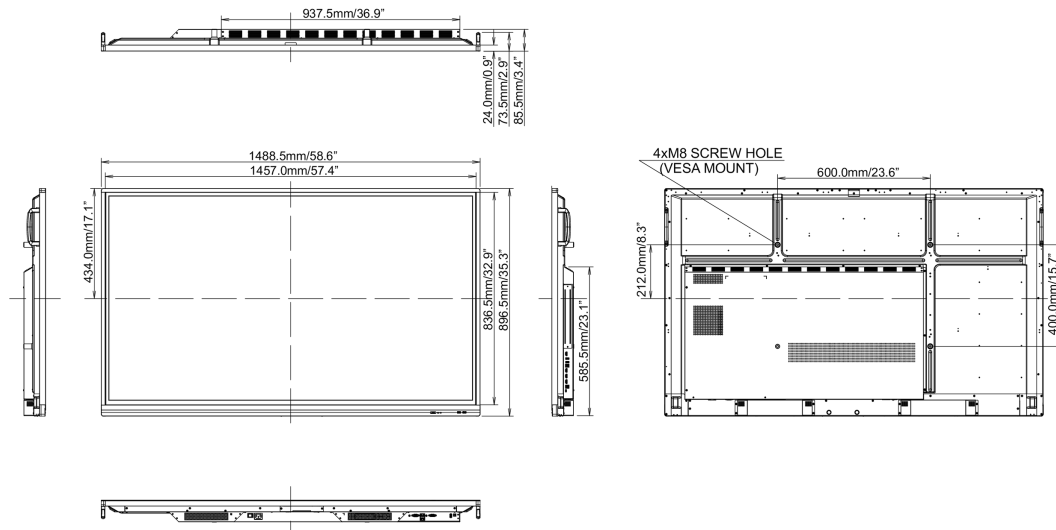

Потребляемая мощность

173W стандарт, 0.5W ожидание, 0.3W отключено

09 СТАНДАРТЫ

Сертификаты

CB, CE, TÜV-Bauart, EAC, RoHS support, ErP, WEEE, REACH (RoHS)

REACH SVHC

свинца, превышает 0.1%

10 РАЗМЕР / ВЕС

Размер продукта Ш x В x Г

1488 x 897 x 86мм

Размер коробки Ш x В x Г

1628 x 208 x 1005мм

Вес (без упаковки)

37кг

Вес (с упаковкой)

47.6кг

EAN код

4948570120420

Все товарные знаки и торговые марки являются собственностью их владельцев и они защищены. Ошибки и изменения допускаются. Спецификации могут быть изменены без уведомления. Все LCD мониторы соответствуют стандарту ISO-9241-307:2008 по политике битых пикселей.

© IIYAMA CORPORATION. ALL RIGHTS RESERVED