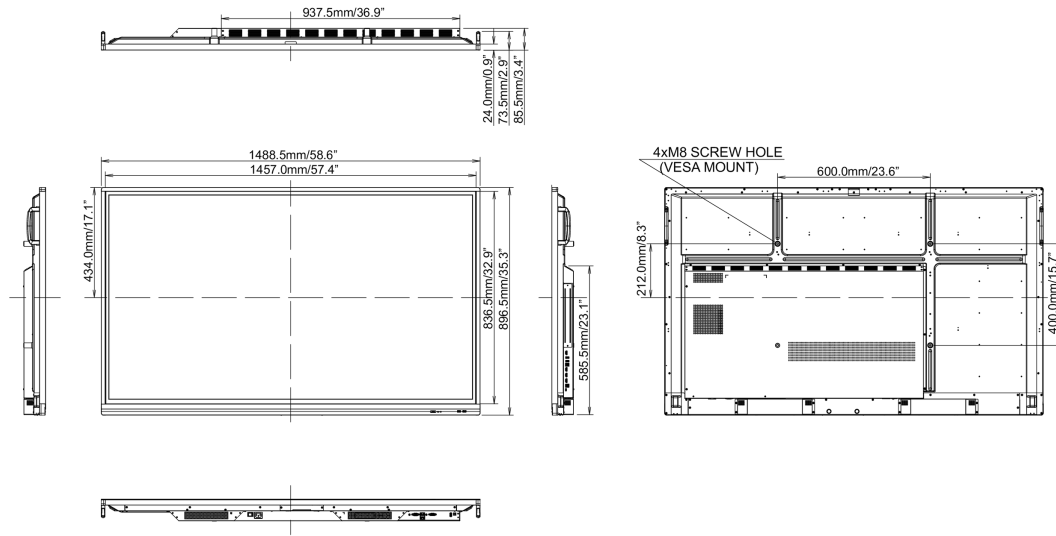

All trademarks and registered trademarks acknowledged. E & O E. Specification subject to change without notice. All LCD's comply with ISO-9241-307:2008 in connection with pixel defects.

© IIYAMA CORPORATION. ALL RIGHTS RESERVED