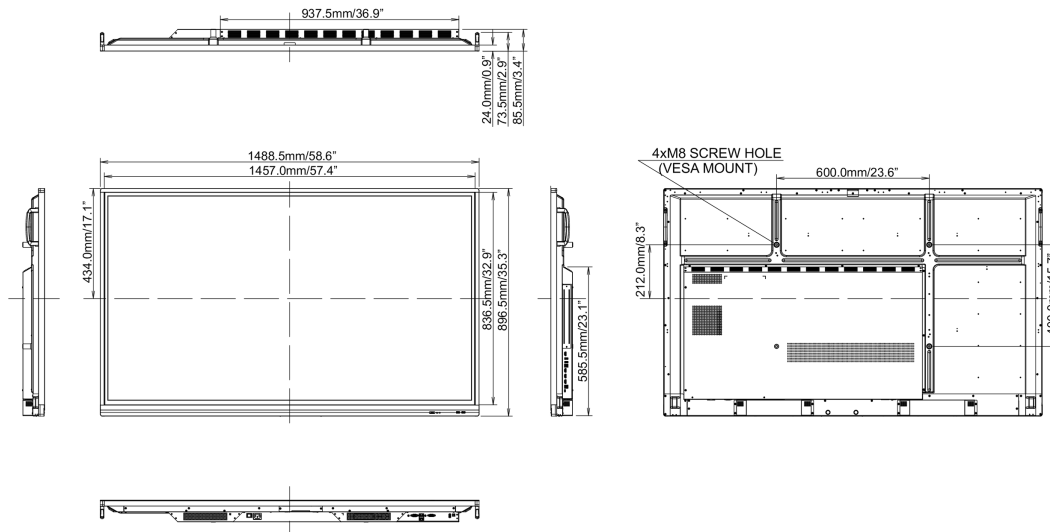

10 AFMETINGEN / GEWICHT

Product afmetingen B x H x D	1488 x 897 x 86mm
Doos afmetingen B x H x D	1628 x 208 x 1005mm
Gewicht (zonder doos)	37kg
Gewicht (inclusief doos)	47.6kg
EAN code	4948570120420

Alle handelsmerken zijn geregistreerd. Gegevens onder voorbehoud van zetfouten. Specificaties kunnen vooraf en zonder opgave van reden gewijzigd worden. Alle LCD-panelen vallen onder ISO-9241-307:2008 inzake pixelfouten.