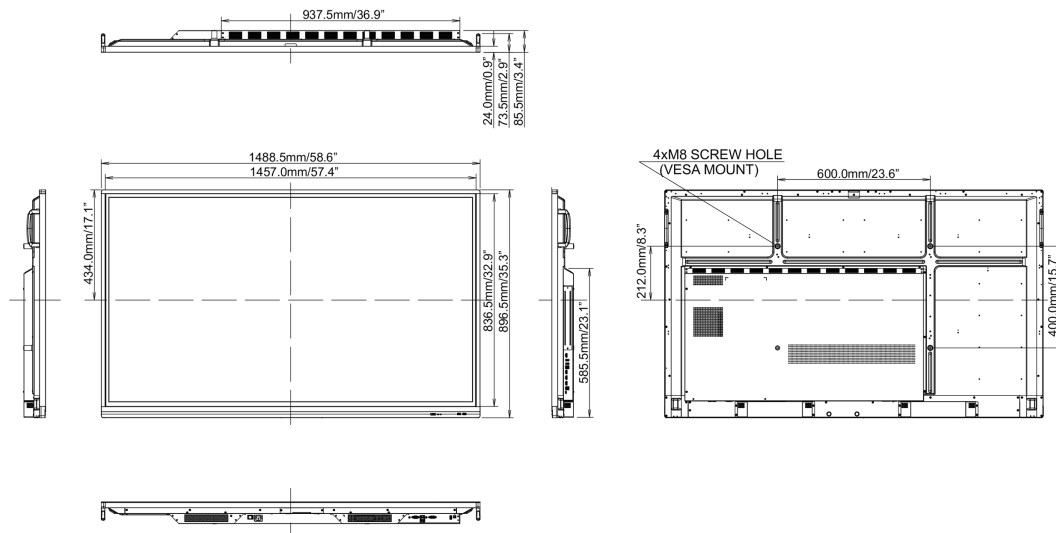

09 SOSTENIBILIDAD

Certificados

CB, CE, TÜV-Bauart, EAC, RoHS support, ErP, WEEE, REACH (RoHS)

REACH SVHC

por encima de 0.1% de plomo

10 DIMENSIONES / PESO

Producto dimensiones W x H x D

1488 x 897 x 86mm

Dimensiones de la caja (ancho x alto x fondo)

1628 x 208 x 1005mm

Peso (sin caja)

37kg

Peso (con caja)

47.6kg

Código EAN

4948570120420

All trademarks and registered trademarks acknowledged. E & O E. Specification subject to change without notice. All LCD's comply with ISO-9241-307:2008 in connection with pixel defects.

© IIYAMA CORPORATION. ALL RIGHTS RESERVED