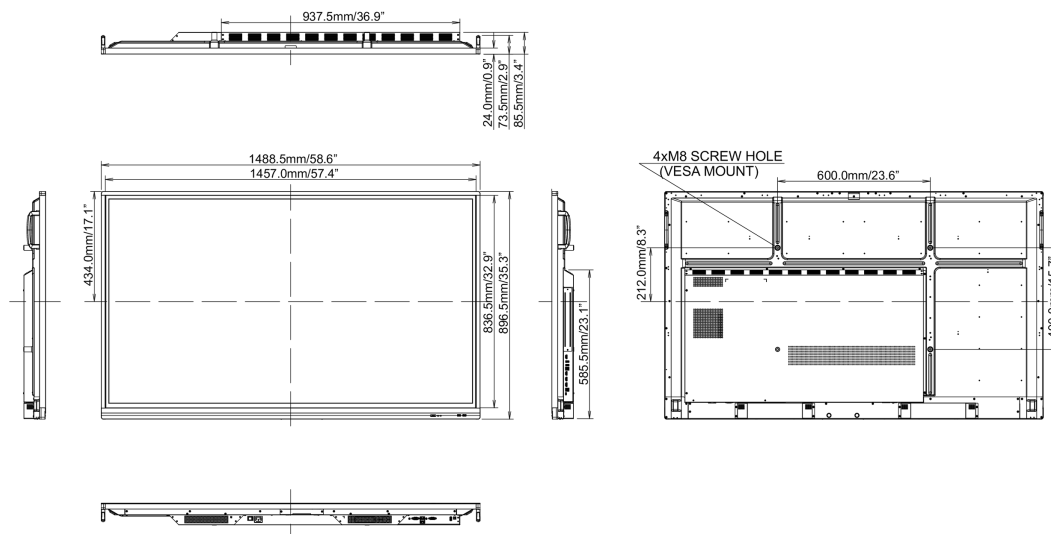

08 POWER-MANAGEMENT

Napájecí zdroj:	interní
Napájení	AC 100 - 240V, 50/60Hz
Odběr energie:	173W typisch, 0.5W odpočinek, 0.3W vypnutý

09 UDRŽITELNOST

10 ROZMĚRY / HMOTNOST

Rozměry výrobku Š x V x D	1488 x 897 x 86mm
---------------------------	-------------------

Rozměry balení Š x V x D	1628 x 208 x 1005mm
--------------------------	---------------------

Váha (bez balení)	37kg
-------------------	------

Váha (s balením)	47.6kg
------------------	--------

EAN code	4948570120420
----------	---------------