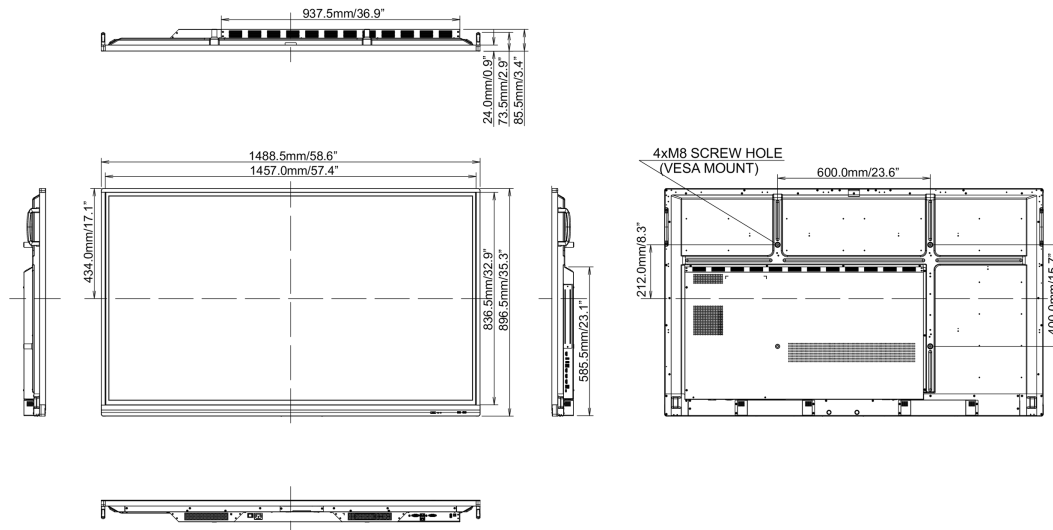

Потребляемая мощность

173W стандарт, 0.5W ожидание, 0.3W отключено

09 СТАНДАРТЫ

Сертификаты

CB, CE, TÜV-Bauart, EAC, RoHS support, ErP, WEEE, REACH (RoHS)

REACH SVHC

свинца, превышает 0.1%

10 РАЗМЕР / ВЕС

Размер продукта Ш x В x Г

1488 x 897 x 86мм

Размер коробки Ш x В x Г

1628 x 208 x 1005мм

Вес (без упаковки)

37кг

Вес (с упаковкой)

47.6кг

EAN код

4948570120420

Все товарные знаки и торговые марки являются собственностью их владельцев и они защищены. Ошибки и изменения допускаются. Спецификации могут быть изменены без уведомления. Все LCD мониторы соответствуют стандарту ISO-9241-307:2008 по политике битых пикселей.

© IIYAMA CORPORATION. ALL RIGHTS RESERVED