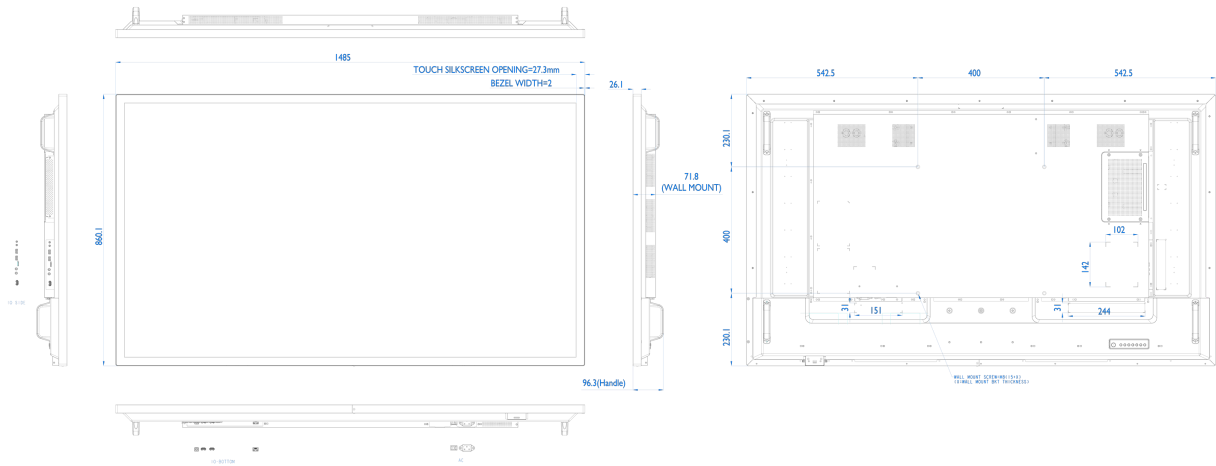

PROLITE T6562AS-B1

Version: 2.0

Release date: 2022/05/04

Všechny ochranné známky jsou registrovány a chráněny. Vyhrazené právo na změny. Veškeré ploché panely LCD splňují normu ISO-9241-307:2008 v oblasti počtu vadných pixelů.

© IIYAMA CORPORATION. ALL RIGHTS RESERVED