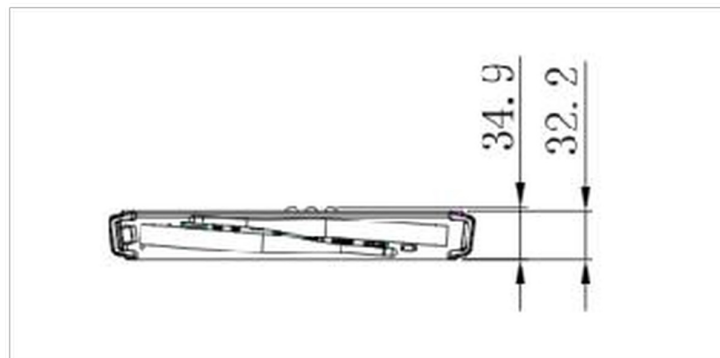

SPC51001BC-1

04 ENVIRONMENTAL CONDITIONS

Диапазон рабочих температур	0°C - 45°C
Operation humidity	10% - 90%
Диапазон температур хранения	- 20°C - %2°C