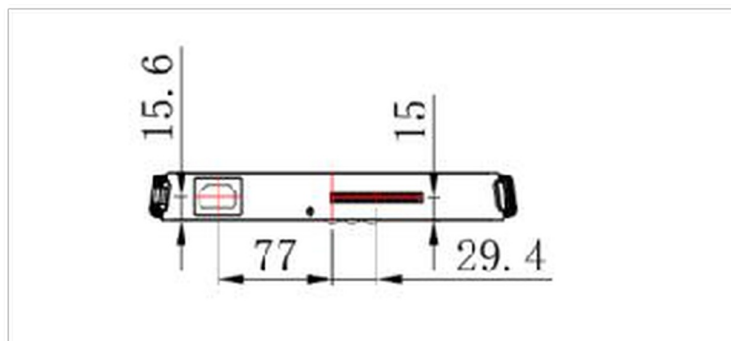

SPC51001BC-1

04 ENVIRONMENTAL CONDITIONS

Диапазон рабочих температур	0°C - 45°C
Operation humidity	10% - 90%
Диапазон температур хранения	- 20°C - %2°C