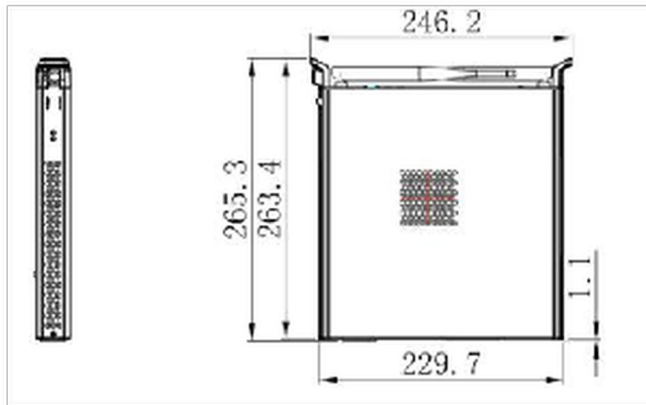

SPC51001BC-1

04 ENVIRONMENTAL CONDITIONS

Диапазон рабочих температур	0°C - 45°C
Operation humidity	10% - 90%
Диапазон температур хранения	- 20°C - %2°C