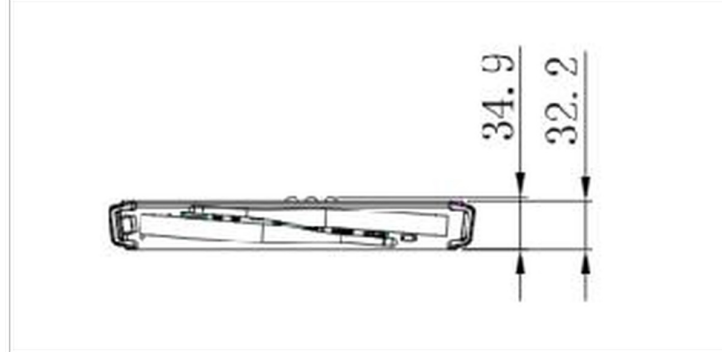

SPC51001BC-1

04 ÇEVRE KOŞULLARI

Çalışma sıcaklığı aralığı

0°C - 45°C

Çalışma nemi

10% - 90%

Depolama sıcaklığı aralığı

- 20°C - %2°C