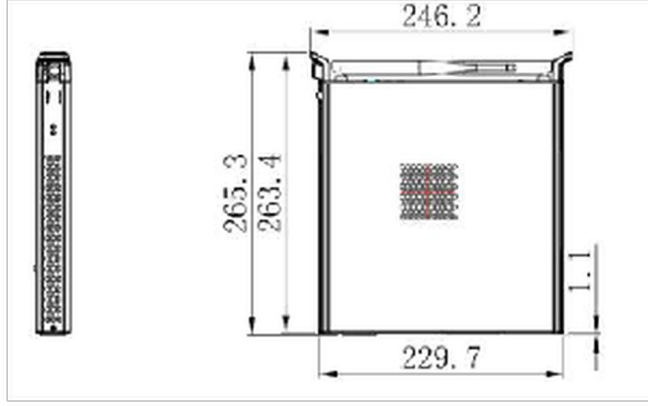

SPC51001BC-1

04 ÇEVRE KOŞULLARI

Çalışma sıcaklığı aralığı

0°C - 45°C

Çalışma nemi

10% - 90%

Depolama sıcaklığı aralığı

- 20°C - %2°C