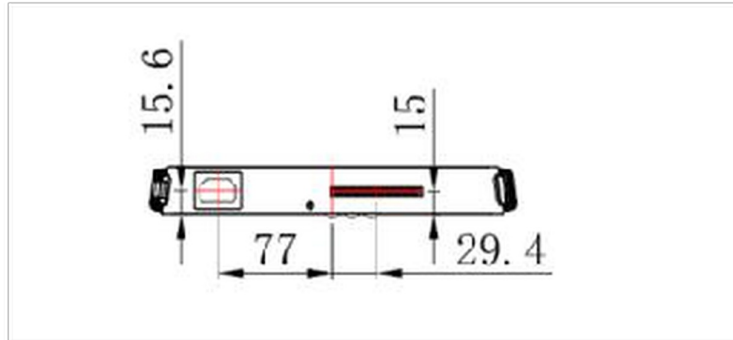

SPC51001BC-1

04 ÇEVRE KOŞULLARI

Çalışma sıcaklığı aralığı

0°C - 45°C

Çalışma nemi

10% - 90%

Depolama sıcaklığı aralığı

- 20°C - %2°C