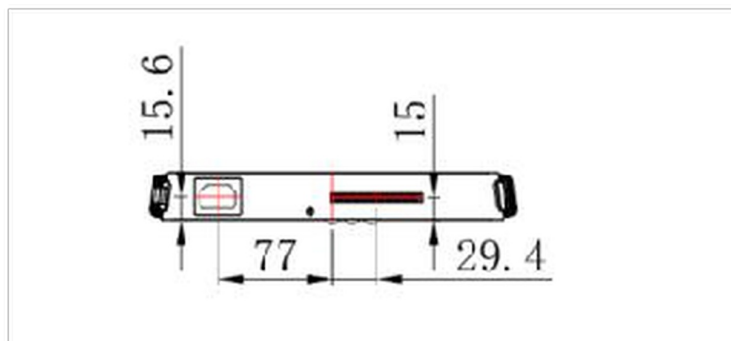

SPC51001BC-1

04 ENVIRONMENTAL CONDITIONS

Range temperatura operativa	0°C - 45°C
Operation humidity	10% - 90%
Range temperatura stoccaggio	- 20°C - +2°C