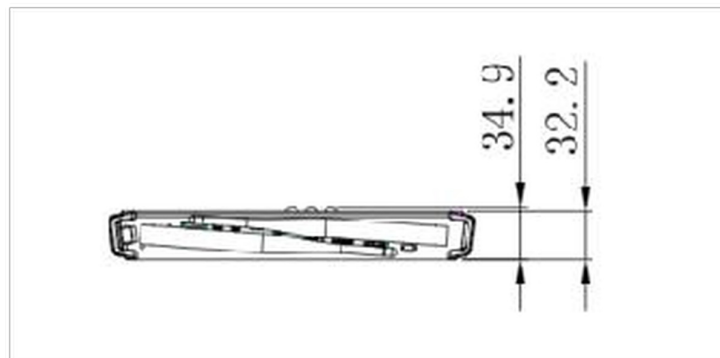

SPC51001BC-1

04 ENVIRONMENTAL CONDITIONS

Range temperatura operativa	0°C - 45°C
Operation humidity	10% - 90%
Range temperatura stoccaggio	- 20°C - +2°C