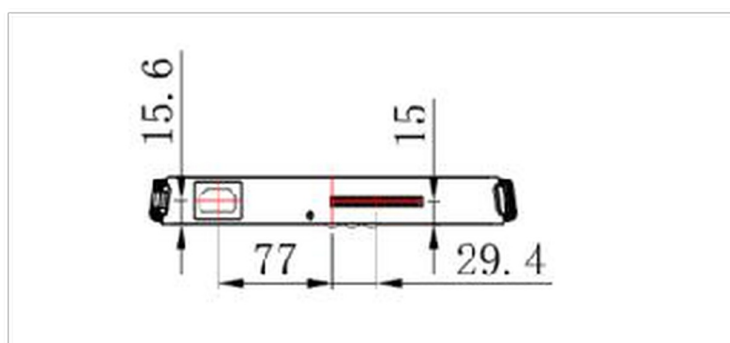

SPC51001BC-1

04 KÖRNYEZETI FELTÉTELEK

Működési hőmérséklet-tartomány	0°C - 45°C
Működési páratartalom	10% - 90%
Tárolási hőmérséklet-tartomány	- 20°C - %2°C