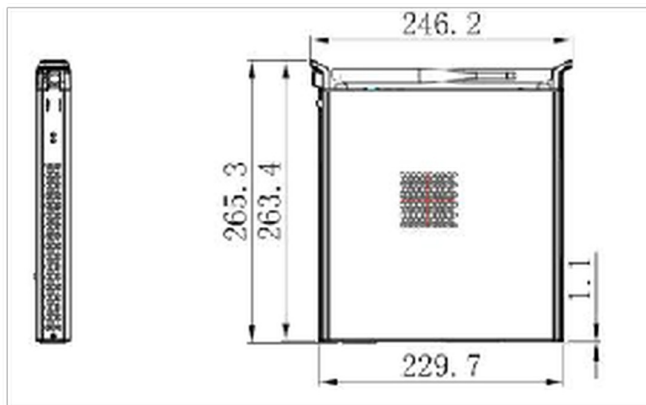

SPC51001BC-1

04 KÖRNYEZETI FELTÉTELEK

Működési hőmérséklet-tartomány	0°C - 45°C
Működési páratartalom	10% - 90%
Tárolási hőmérséklet-tartomány	- 20°C - %2°C