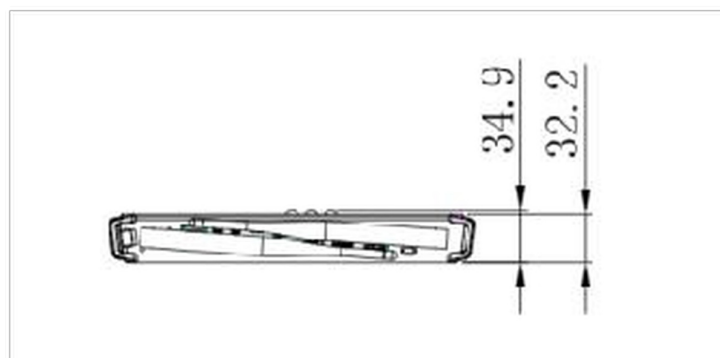

SPC51001BC-1

04 KÖRNYEZETI FELTÉTELEK

Működési hőmérséklet-tartomány	0°C - 45°C
Működési páratartalom	10% - 90%
Tárolási hőmérséklet-tartomány	- 20°C - %2°C