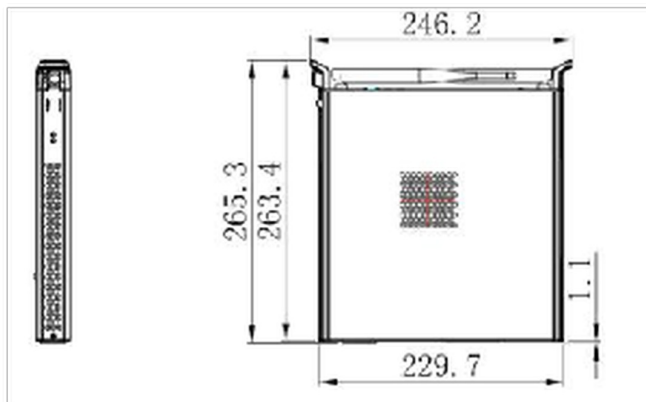

SPC51001BC-1

04 CONDITIONS ENVIRONNEMENTALES

Température d'utilisation	0°C - 45°C
Humidité pendant le fonctionnement	10% - 90%
Température de stockage	- 20°C - %2°C