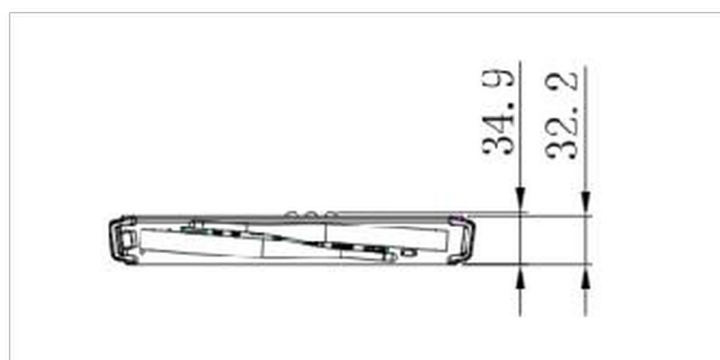

SPC51001BC-1

04 CONDITIONS ENVIRONNEMENTALES

Température d'utilisation	0°C - 45°C
Humidité pendant le fonctionnement	10% - 90%
Température de stockage	- 20°C - %2°C