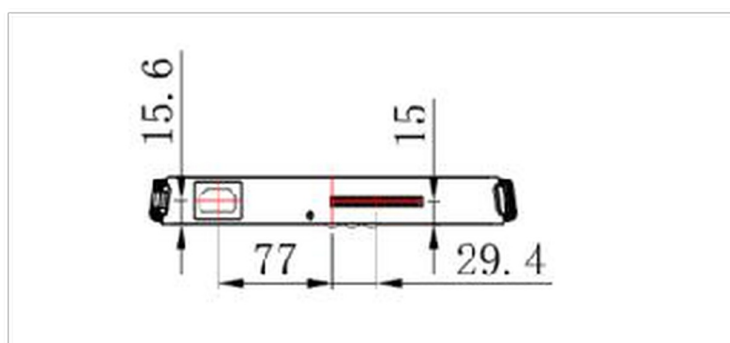

SPC51001BC-1

04 CONDITIONS ENVIRONNEMENTALES

Température d'utilisation	0°C - 45°C
Humidité pendant le fonctionnement	10% - 90%
Température de stockage	- 20°C - %2°C