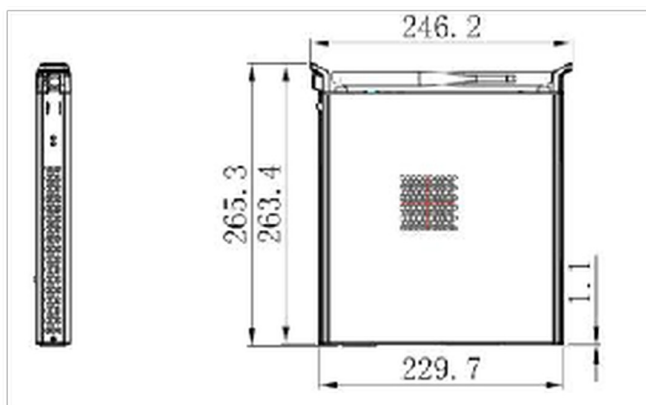

02 GESTION DE L'ÉNERGIE

Bloc d'alimentation	interne
Alimentation	AC AC - 100V, 240/V, 50Hz
Gestion d'alimentation	105W typique, 5W en veille

03 DIMENSIONS / POIDS

Dimensions produit L x H x P 265.3 x 34.9 x 246.2mm

Dimensions de la boîte L x H x P 317 x 103 x 358mm

Poids (sans boîte) 1.95kg

Poids (avec boîte) 3.25kg

Code EAN 4948570033065

SPC51001BC-1

04 CONDITIONS ENVIRONNEMENTALES

Température d'utilisation	0°C - 45°C
Humidité pendant le fonctionnement	10% - 90%
Température de stockage	- 20°C - %2°C