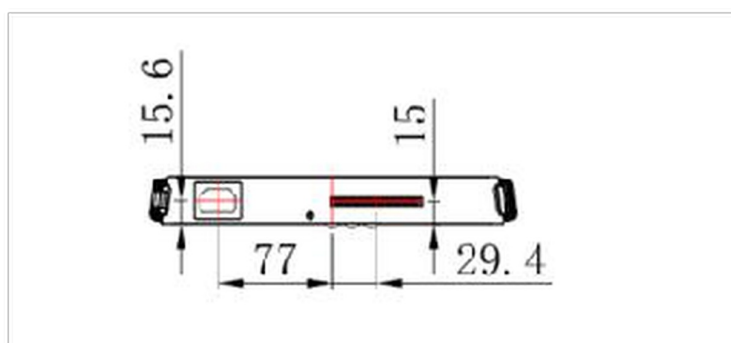

02 GESTION DE L'ÉNERGIE

Bloc d'alimentation	interne
Alimentation	AC AC - 100V, 240/V, 50Hz
Gestion d'alimentation	105W typique, 5W en veille

03 DIMENSIONS / POIDS

Dimensions produit L x H x P 265.3 x 34.9 x 246.2mm

Dimensions de la boîte L x H x P 317 x 103 x 358mm

Poids (sans boîte) 1.95kg

Poids (avec boîte) 3.25kg

Code EAN 4948570033065

SPC51001BC-1

04 CONDITIONS ENVIRONNEMENTALES

Température d'utilisation	0°C - 45°C
Humidité pendant le fonctionnement	10% - 90%
Température de stockage	- 20°C - %2°C