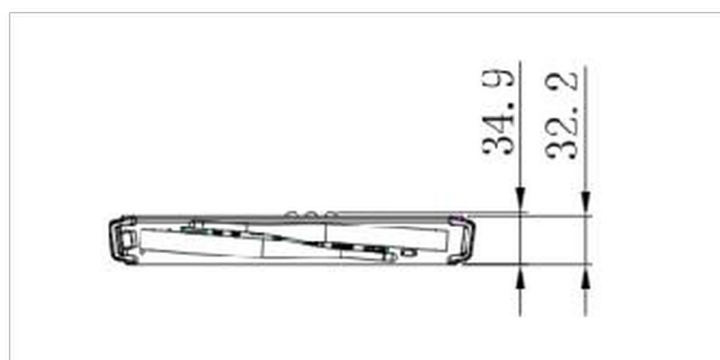

02 GESTION DE L'ÉNERGIE

Bloc d'alimentation	interne
Alimentation	AC AC - 100V, 240/V, 50Hz
Gestion d'alimentation	105W typique, 5W en veille

03 DIMENSIONS / POIDS

Dimensions produit L x H x P 265.3 x 34.9 x 246.2mm

Dimensions de la boîte L x H x P 317 x 103 x 358mm

Poids (sans boîte) 1.95kg

Poids (avec boîte) 3.25kg

Code EAN 4948570033065

SPC51001BC-1

04 CONDITIONS ENVIRONNEMENTALES

Température d'utilisation	0°C - 45°C
Humidité pendant le fonctionnement	10% - 90%
Température de stockage	- 20°C - %2°C