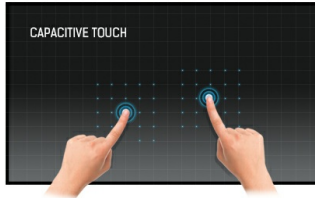

**15,6-дюймовый сенсорный Full HD монитор с технологией PCAP, 10 точками касания, IPS матрицей, встроенным медиаплеером и откидной подставкой сзади.**

Благодаря разрешению Full HD 1920x1080 и технологии проекционно-емкостного 10-точечного касания, ProLite T1624MSC обеспечивает плавный и точный отклик на касания. Благодаря технологии панели IPS, он обеспечивает исключительную цветопередачу и широкие углы обзора, что делает его отличным выбором для широкого спектра ресурсоемких интерактивных приложений. Пользователи могут воспользоваться его откидной подставкой, позволяющей полностью положить монитор в горизонтальное положение для использования в качестве планшета. T1624MSC оснащен несколькими входами и слотом для SD-карты, а также стереодинамиками, обеспечивающими хорошее качество звука. Идеальный экран для небольших интерактивных цифровых вывесок, ретейла и проведения интерактивных презентаций.

### Ёмкостная сенсорная технология

Эта технология базируется на использовании сенсорной сетки из тончайших проводников, наклеенных на стеклянную поверхность панели. Прикосновение распознается по изменению электрических характеристик сенсорной сетки, когда пользователь касается пальцем стекла. Благодаря использованию стеклянной поверхности, такие дисплеи отличаются повышенной износостойкостью: даже царапины на экране не оказывают заметного влияния на его сенсорную функциональность. Технология обеспечивает отличное качество изображения и допускает управление не только с помощью пальцев (также в тонких резиновых перчатках), но и магнитной авторучкой.