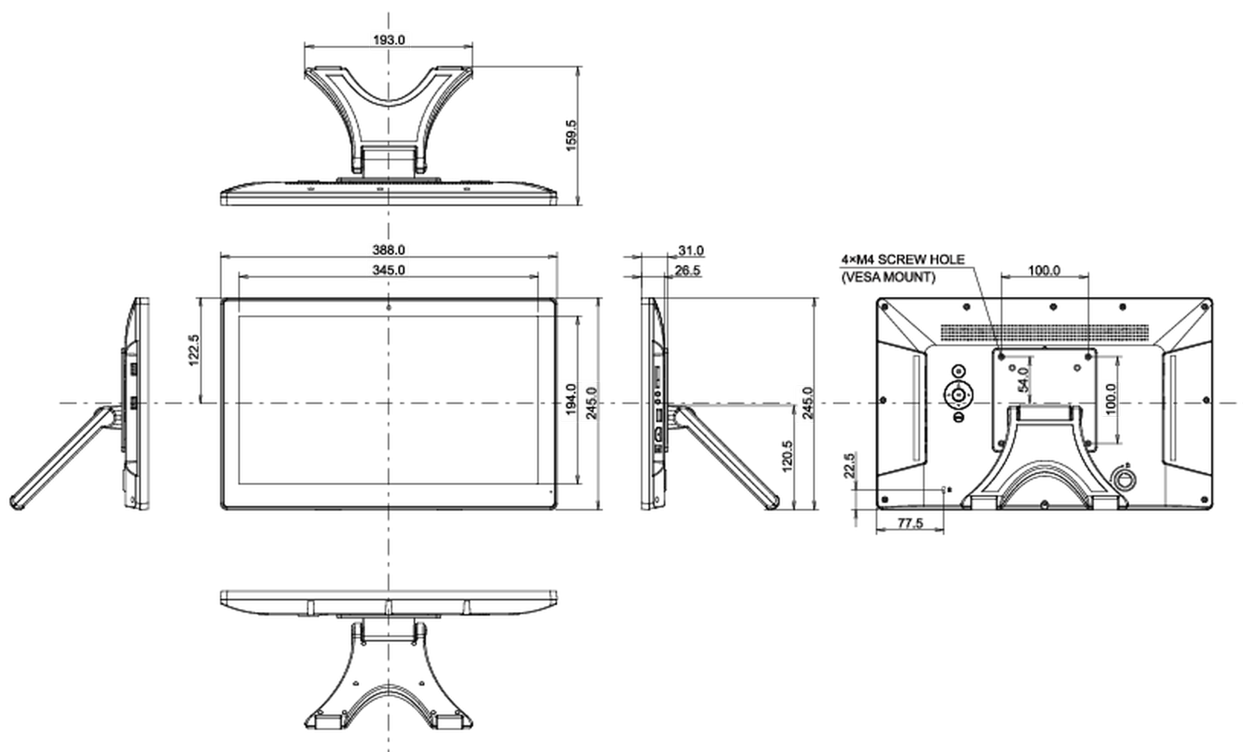

## 10 РАЗМЕР / ВЕС

Размер продукта Ш x В x Г 388 x 245 x 159.5мм

Вес (без упаковки) 2.6кг

EAN код 4948570120451

*Все товарные знаки и торговые марки являются собственностью их владельцев и они защищены. Ошибки и изменения допускаются. Спецификации могут быть изменены без уведомления. Все LCD мониторы соответствуют стандарту ISO-9241-307:2008 по политике битых пикселей.*