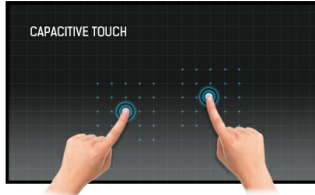

## 15,6" Full HD PCAP 10P dokunmatik ekran monitör, IPS panel teknolojisi, entegre medya oynatıcı ve menteşeli stand ile

1920x1080 Full HD çözünürlük ve Projektif Kapasitif 10 nokta dokunmatik teknolojisi ile ProLite T1624MSC kusursuz ve doğru dokunma tepkisi sağlar. IPS Panel teknolojisine sahip olması, olağanüstü renk performansı ve geniş görüntüleme açıları sunarak, çok çeşitli zorlu etkileşimli uygulamalar için mükemmel bir seçim olmasını sağlar. Kullanıcılar, monitörün tablet olarak kullanım için tamamen düz bir şekilde yatırılmasını sağlayan menteşeli standından yararlanabilir. T1624MSC, çeşitli girişler ve bir SD kart yuvasının yanı sıra iyi kalitede ses sağlayan stereo hoparlörlerle donatılmıştır. Küçük interaktif Digital Signage, InStore Retail ve interaktif sunumlar için ideal bir ekran.

### Dokunmatik teknolojisi - Kapasitif (PCAP)

Bu teknoloji, ekranı kaplayan cama entegre edilmiş mikro ince tellerden oluşan bir sensör ızgarası kullanır. İnsan parmağı camın üzerine yerleştirildiğinde sensör ızgarasının elektriksel özellikleri değişir, dokunma algılanır. Cam kaplama sayesinde bu teknoloji son derece dayanıklıdır ve cam çizilse bile dokunma işlevi etkilenmez. Mükemmel görüntü performansı sunar ve insan parmağıyla (ayrıca lateks eldivenli) ve stylus kalemle çalışır.