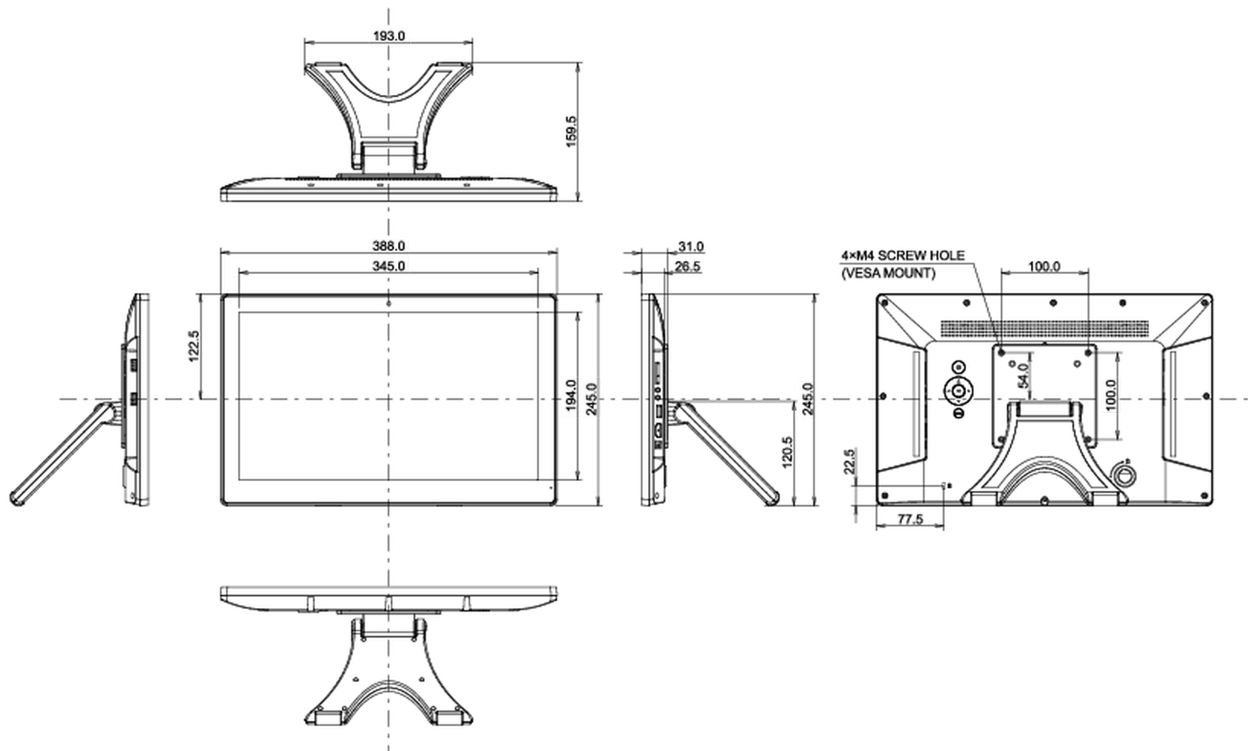

## 01 EKCRAN ÖZELLİKLERİ

Ekran Boyutu	15.6", 39.5cm
Diyagonal	39.5cm
Panel	IPS Panel Technology, LED
Çözünürlük	1920 x 1080 (2.1 megapixel HD)
En-Boy Oranı	16:9
Panel Parlaklığı	450 cd/m <sup>2</sup>
Parlaklık	385 cd/m <sup>2</sup> (Dokunmatik ile)
Işık geçirgenliği	85%
Statik Kontrast	800:1 (Dokunmatik ile)
Tepki süresi (GTG)	25ms
Görüntüleme Alanı	yatay/dikey: 170°/170°, sağ/sol: 85°/85°, yukarı/aşağı: 85°/85°
Yatay Sync	30. - 84.kHz
Görüntülenebilir alan G x Y	344.16 x 193.59mm, 13.5 x 7.6"
Piksel Aralığı	0.17925mm

## 07 ÖLÇÜLER / AĞIRLIK

Ürün boyutları G x Y x D	388 x 245 x 159.5mm
Ağırlık (kutu hariç)	2.6kg
EAN kodu	4948570120451

All trademarks and registered trademarks acknowledged. E & O E. Specification subject to change without notice. All LCD's comply with ISO-9241-307:2008 in connection with pixel defects.