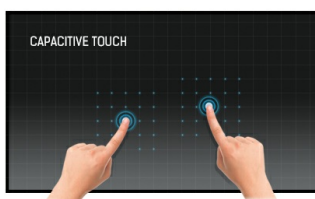

Monitor dotykowy 15.6" Full HD PCAP 10pkt z panelem IPS, zintegrowanym odtwarzaczem multimedialnym i regulowaną podstawką na zawiasach z tyłu

Dzięki rozdzielczości 1920x1080 Full HD i 10-punktowej technologii dotykowej Projective Capacitive, ProLite T1624MSC zapewnia płynną i dokładną reakcję na dotyk. Panel wyposażony w technologię IPS oferuje wyjątkową wydajność kolorów i szerokie kąty widzenia, co czyni go doskonałym wyborem dla szerokiej gamy wymagających interaktywnych aplikacji. Użytkownicy mogą skorzystać z odchylanej podstawy, dzięki której monitor można rozłożyć całkowicie płasko i używać go jako tabletu. T1624MSC wyposażony jest w kilka wejść i slot kart SD, a także głośniki stereo zapewniające dobrą jakość dźwięku. Idealny ekran do wyświetlania małych interaktywnych treści Digital Signage, do zastosowania w InStore Retail i interaktywnych prezentacji.

Technologia dotykowa - Pojemnościowa

Technologia ta wykorzystuje przewodnictwo elektryczne. Dotyk jest rejestrowany ponieważ w miejscu dotknięcia palcem szklanej powłoki pokrywającej ekran zmienia się pojemność elektryczna. Powłoka to gwarantuje nie tylko doskonałą jakość obrazu, ale też trwałość i odporność na zarysowania. Co więcej ewentualne zarysowania ekranu nie mają wpływu na działanie funkcji dotykowej. Panel rozpoznaje dotyk wykonywany palcem (także w rękawiczkach lateksowej) lub specjalnym rysikiem.