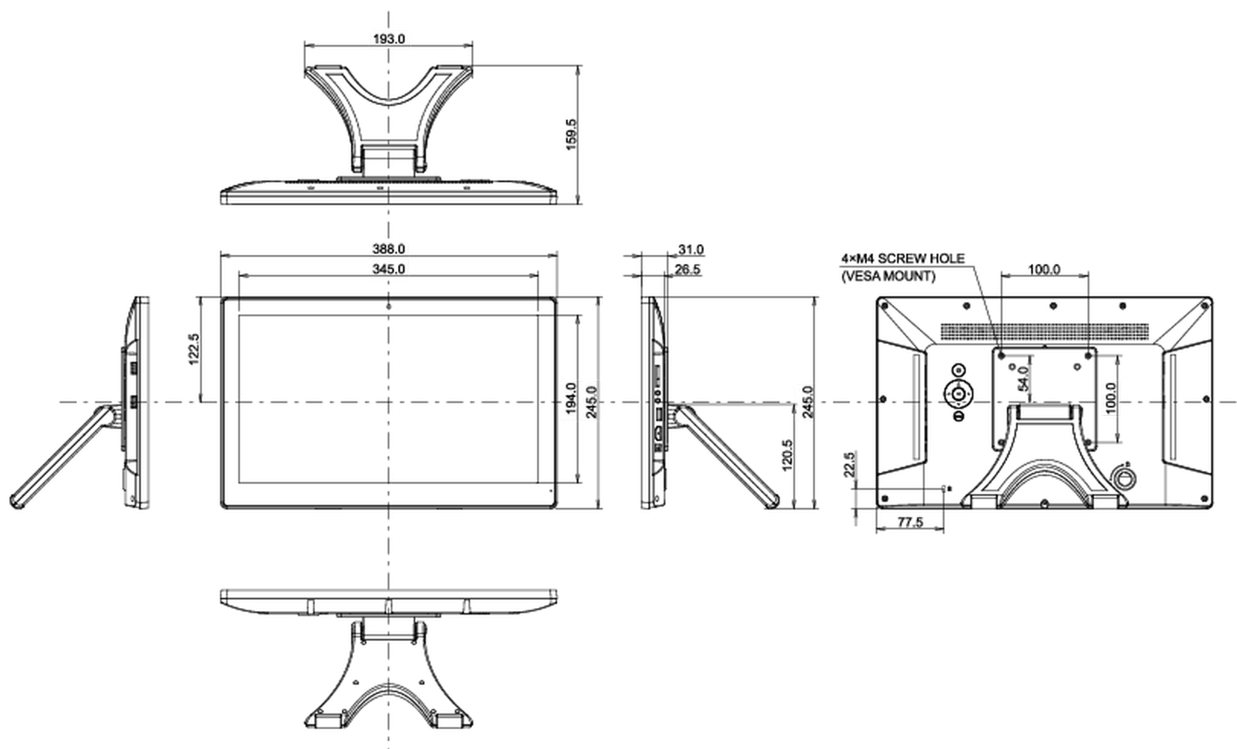

01 OBRAZ

Wygląd	Edge to edge glass
Przekątna	15.6", 39.5cm
Panel	IPS Panel Technology, LED
Rozdzielczość fizyczna	1920 x 1080 (2.1 megapixel HD)
Format obrazu	16:9
Jasność	450 cd/m ²
Jasność	385 cd/m ² z panelem dotykowym
Przepuszczalność światła	85%
Kontrast statyczny	800:1 z panelem dotykowym
Czas reakcji (GTG)	25ms
Kąty widzenia	poziomo/pionowo: 170°/170°, prawo/lewo: 85°/85°, góra/dół: 85°/85°
Kolory	16.7mln 8bit
Synchronizacja pozioma	30. - 84.kHz
Powierzchnia robocza szer. x wys.	344.16 x 193.59mm, 13.5 x 7.6"
Plamka	0.17925mm
Obudowa	czarna, matowa

06 MECHANICZNE

Orientacja pozioma, pionowa, face-up

Standard VESA 100 x 100mm

07 AKCESORIA W ZESTAWIE

Kable USB, HDMI

Instrukcje skrócona instrukcja obsługi, instrukcja bezpieczeństwa

Pozostałe adapter AC

08 ZARZĄDZANIE ENERGIĄ

REACH SVHC powyżej 0.1% ołowiu

10 WYMIARY / WAGA

Wymiary produktu szer. x wys. x gł. 388 x 245 x 159.5mm

Waga (bez pudła) 2.6kg

Kod EAN 4948570120451

Wszystkie znaki towarowe zastrzeżone. Pomyłki i wprowadzanie zmian zastrzeżone. Specyfikacje produktów mogą ulec zmianie bez wcześniejszego zawiadomienia. Wszystkie monitory LCD iiyama są zgodne z normą ISO-9241-307:2008 określającą liczbę i rodzaj defektów matrycy.