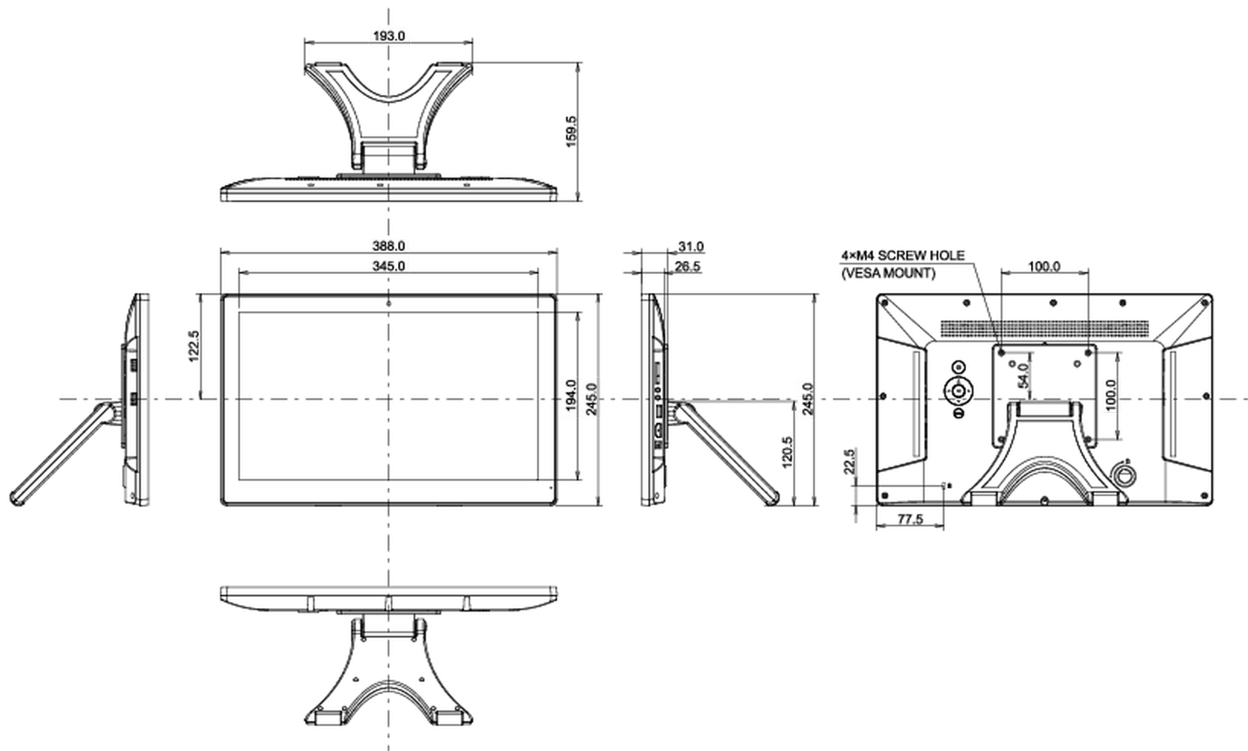

01 PANEEL EIGENSCHAPPEN

Design	Edge to edge glass
Beelddiagonaal	15.6", 39.5cm
Paneel	IPS Panel Technologie, LED
Resolutie	1920 x 1080 (2.1 megapixel HD)
Beeldverhouding	16:9
Paneel helderheid	450 cd/m ²
Helderheid	385 cd/m ² met touch panel
Licht overdracht	85%
Statisch contrast	800:1 met touch panel
Reactietijd (GTG)	25ms
Inkijkhoek	horizontaal/verticaal: 170°/170°, rechts/links: 85°/85°, naar boven/onderen: 85°/85°
Kleurondersteuning	16.7mln 8bit
Horizontale frequentie	30. - 84.kHz
Zichtbaar formaat	344.16 x 193.59mm, 13.5 x 7.6"
Pixel pitch	0.17925mm
Kleur behuizing en afwerking	zwart, mat

06 MECHANISME

Beeld-oriëntatie landscape, portrait, face-up

VESA montage 100 x 100mm

07 INBEGREPEN ACCESSOIRES

Kabels USB, HDMI

Handleiding Quick guide handleiding, veiligheidsinstructies

Overige stroom-adapter

REACH SVHC meer dan 0.1%: Lood

10 AFMETINGEN / GEWICHT

Product afmetingen B x H x D 388 x 245 x 159.5mm

Gewicht (zonder doos) 2.6kg

EAN code 4948570120451

Alle handelsmerken zijn geregistreerd. Gegevens onder voorbehoud van zetfouten. Specificaties kunnen vooraf en zonder opgaaf van reden gewijzigd worden. Alle LCD-panels vallen onder ISO-9241-307:2008 inzake pixelfouten.