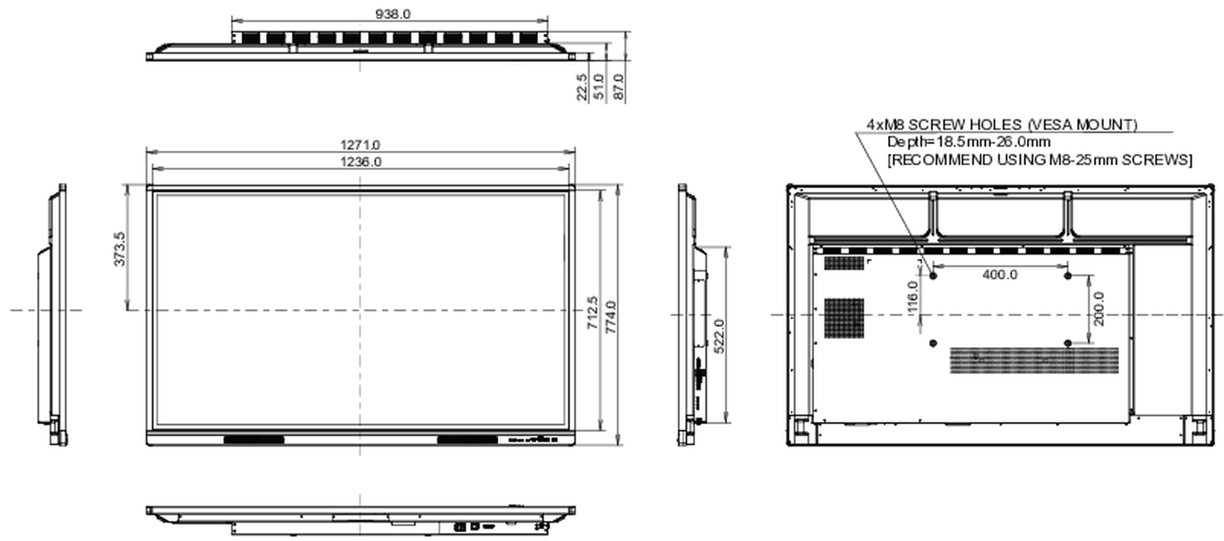

All trademarks and registered trademarks acknowledged. E & O E. Specification subject to change without notice. All LCD's comply with ISO-9241-307:2008 in connection with pixel defects.

© IYAMA CORPORATION. ALL RIGHTS RESERVED