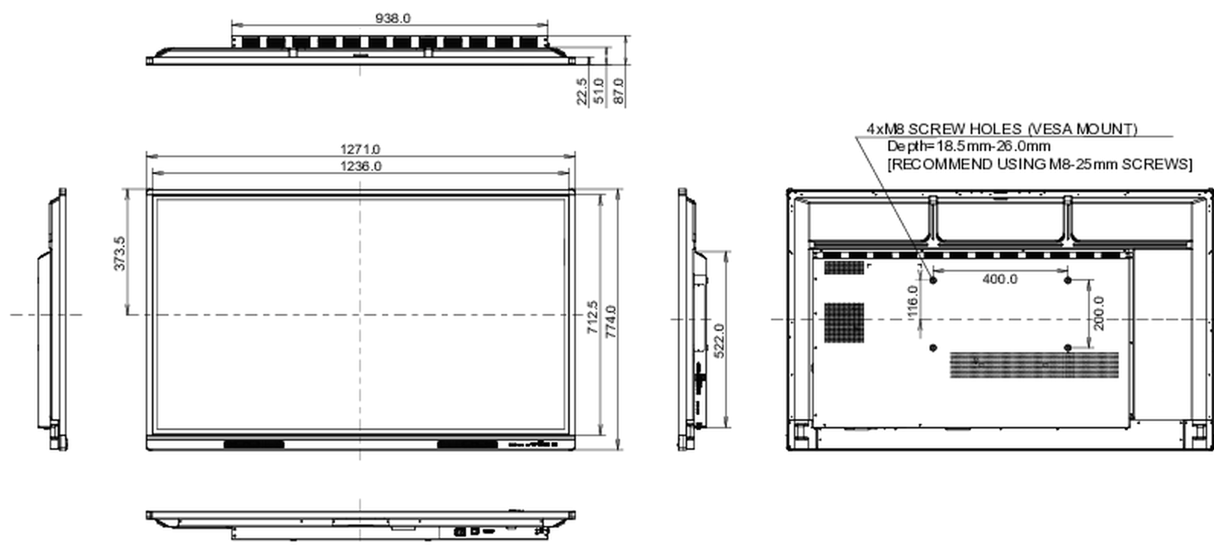

Napajanje	interna
Potrošnja energije	% 1W tipično, 0.5W stand by, 0.3W iskljucen

09 ODRŽIVOST

Propisi CB, CE, TÜV-Bauart, EAC, RoHS podrška, ErP, WEEE, REACH (RoHS)

10 DIMENZIJE / TEŽINA

Dimenzije proizvoda Š x V x D	1271 x 744 x 87mm
Dimenzije kutije Š x V x D	1401 x 859 x 220mm
Težina (bez kutije)	26kg
Težina (sa kutijom)	34.5kg
EAN kod	4948570120628