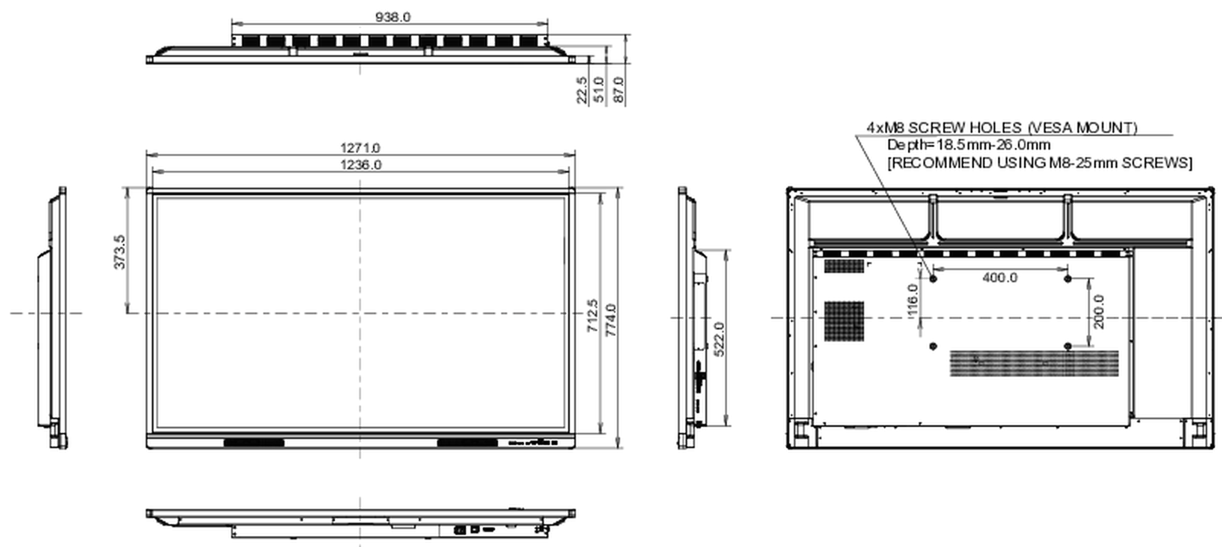

08 POWER-MANAGEMENT

Napájecí zdroj:	interní
Napájení	AC 100 - 240V, 50/60Hz
Odběr energie:	154W typisch, 0.5W odpočinek, 0.3W vypnutý

09 UDRŽITELNOST

10 ROZMĚRY / HMOTNOST

Rozměry výrobku Š x V x D	1271 x 744 x 87mm
Rozměry balení Š x V x D	1401 x 859 x 220mm
Váha (bez balení)	26kg
Váha (s balením)	34.5kg
EAN code	4948570120628