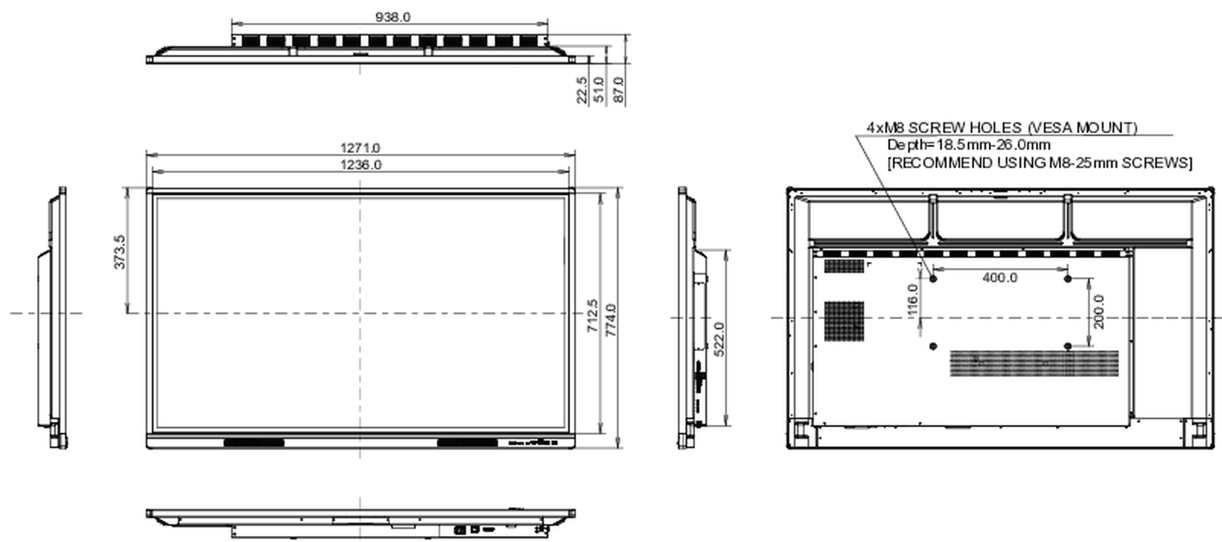

10 РАЗМЕР / ВЕС

Размер продукта Ш x В x Г	1271 x 744 x 87мм
Размер коробки Ш x В x Г	1401 x 859 x 220мм
Вес (без упаковки)	26кг
Вес (с упаковкой)	34.5кг
EAN код	4948570120628

Все товарные знаки и торговые марки являются собственностью их владельцев и они защищены. Ошибки и изменения допускаются. Спецификации могут быть изменены без уведомления. Все LCD мониторы соответствуют стандарту ISO-9241-307:2008 по политике битых пикселей.