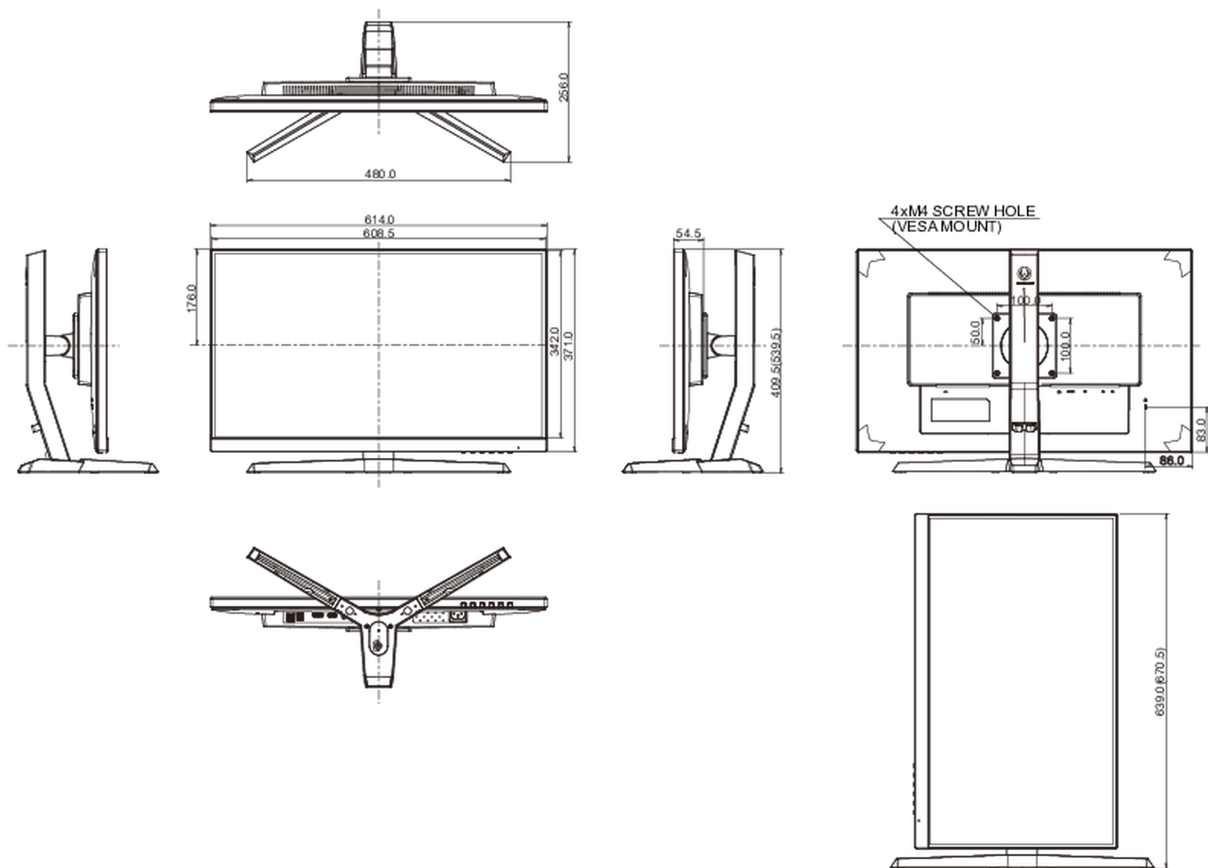

VESA montiranje 100 x 100mm

Sistem upravljanja kablovima da

05 UKLJUČENI DODACI

Kablovi Strujni kabl, USB, HDMI, DP

Ostalo kratko uputstvo, bezbednosni vodič

06 UPRAVLJANJE NAPAJANJEM

Napajanje interna

Potrošnja energije % 1W tipično, 0.5W stand by, 0.5W iskljucen

07 ODRŽIVOST

Propisi CE, TÜV-Bauart, EAC, PSE, RoHS podrška, ErP, WEEE, VCCI, REACH, UKCA

Klasa energetske efikasnosti (Regulation (EU) 2017/1369) G

REACH SVHC iznad 0.1%: Olova

08 DIMENZIJE / TEŽINA

Dimenzije proizvoda Š x V x D 614 x 409.5 (539.5) x 256mm

Težina (bez kutije) 5.5kg

EAN kod 4948570117802