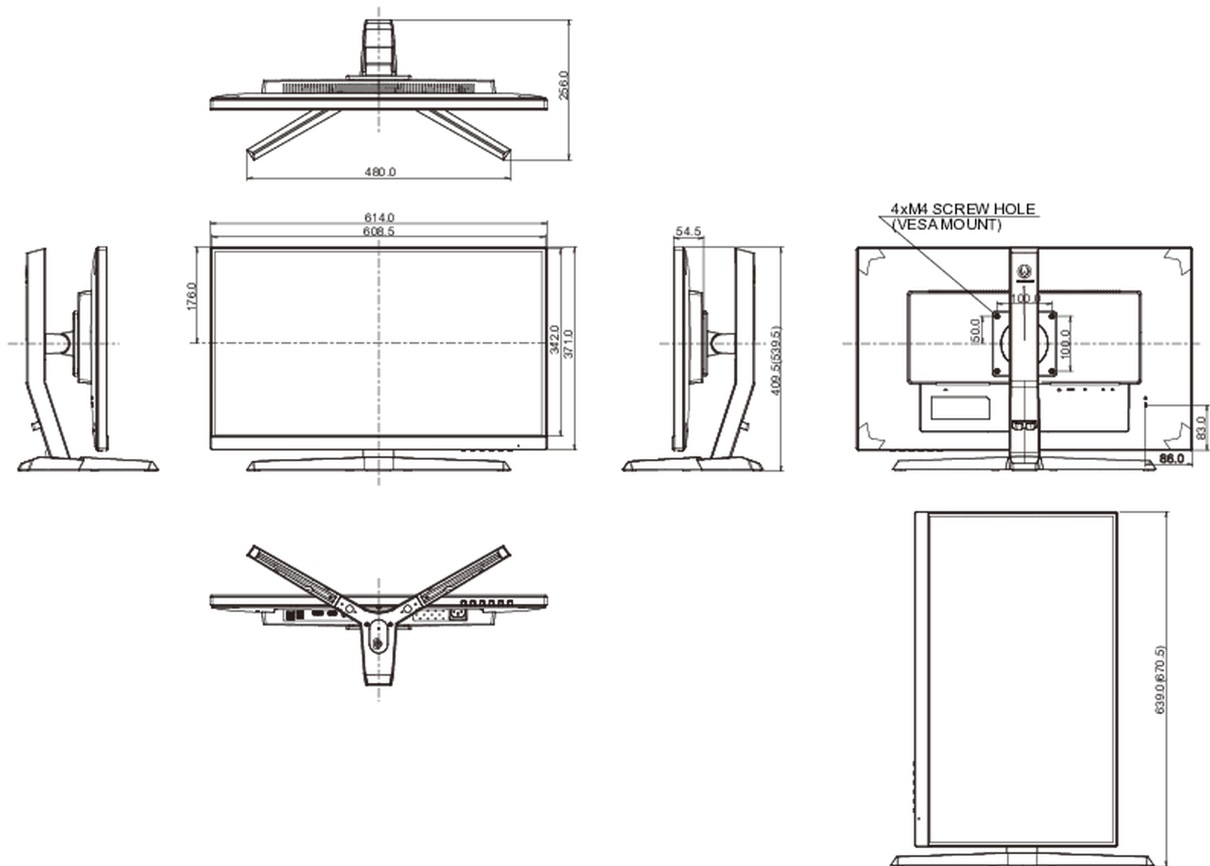

Kabelmanagement systeem

ja

05 INBEGREPEN ACCESSOIRES

Kabels

Stroom, USB, HDMI, DP

Overige

Quick guide handleiding, veiligheidsinstructies

06 POWER-MANAGEMENT

Voeding

intern

Stroomvoorziening

AC 100 - 240V, 50/60Hz

Energieverbruik

33W typisch, 0.5W stand by, 0.5W uit modus

07 DUURZAAMHEID

Richtlijnen

CE, TÜV-Bauart, EAC, PSE, RoHS support, ErP, WEEE, VCCI, REACH, UKCA

Energie efficiëntie klasse (Regulation (EU) 2017/1369)

G

REACH SVHC

meer dan 0.1%: Lood

08 AFMETINGEN / GEWICHT

Product afmetingen B x H x D

614 x 409.5 (539.5) x 256mm

Gewicht (zonder doos)

5.5kg

EAN code

4948570117802