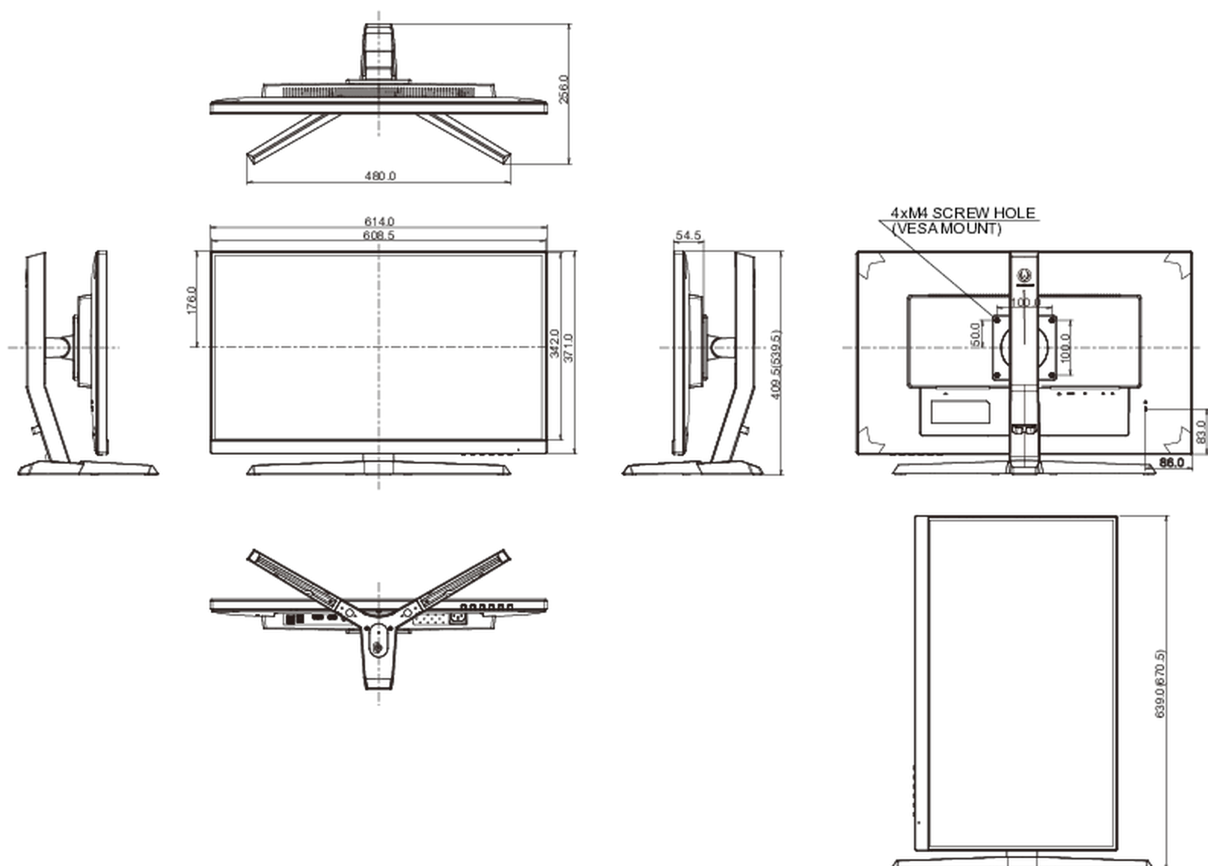

Előírások

CE, TÜV-Bauart, EAC, PSE, RoHS támogatás, ErP, WEEE, VCCI, HATÓTÁVOLSÁG, UKCA

Energiahatékonysági osztály ((EU) 2017/1369 rendelet)

G

REACH SVHC

0,1% felett: Vezet

08 MÉRETEK / SÚLY

Termék méretei Sz x H x M

614 x 409.5 (539.5) x 256mm

Súly (doboz nélkül)

5.5kg

EAN kód

4948570117802

All trademarks and registered trademarks acknowledged. E & O E. Specification subject to change without notice. All LCD's comply with ISO-9241-307:2008 in connection with pixel defects.