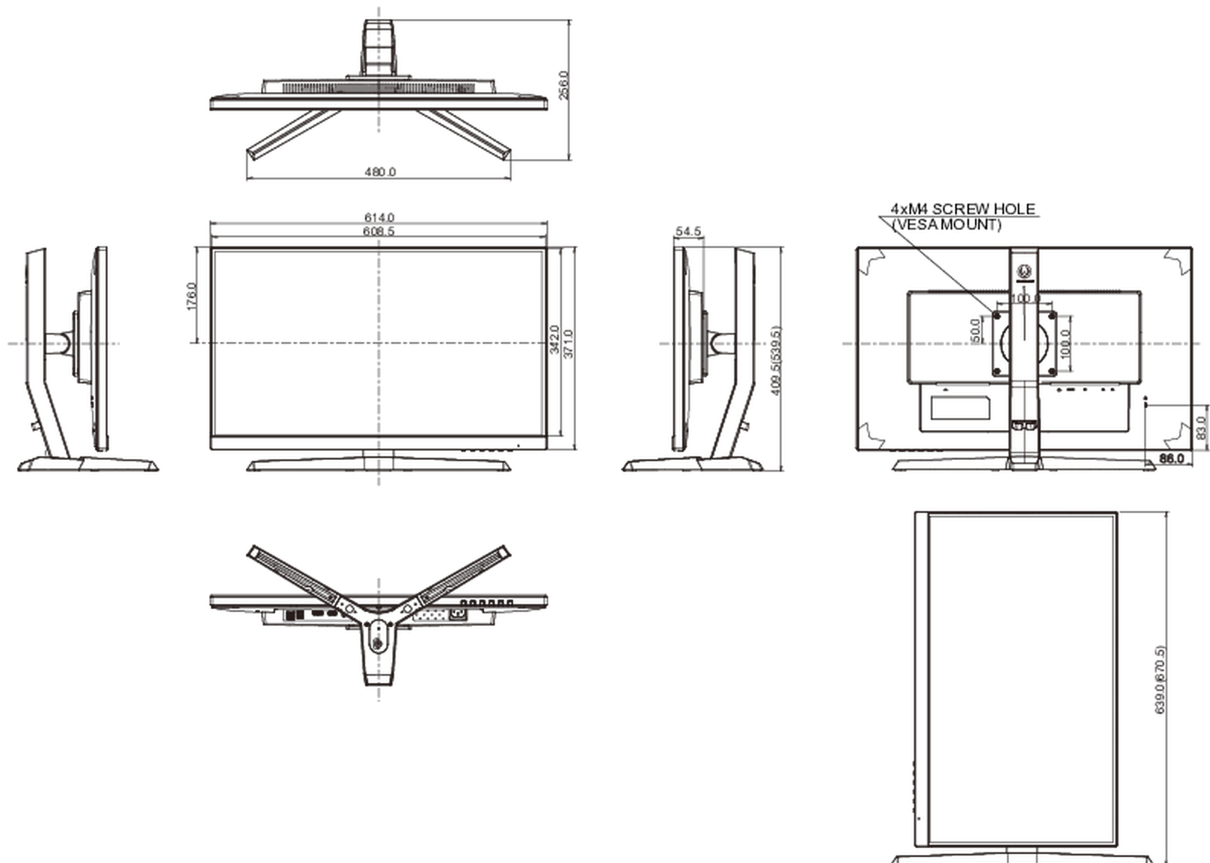

## 08 DIMENSIONS / POIDS

Dimensions produit L x H x P

614 x 409.5 (539.5) x 256mm

Poids (sans boîte)

5.5kg

Code EAN

4948570117802

*Toutes les marques nommées sur ce site sont des marques déposées. iiyama ne pourra être tenu responsable d'éventuelles erreurs ou omissions contenues sur ce site. Tous les écrans LCD iiyama sont conformes à la norme ISO-9241-307:2008 pour ce qui concerne les défauts de pixel.*