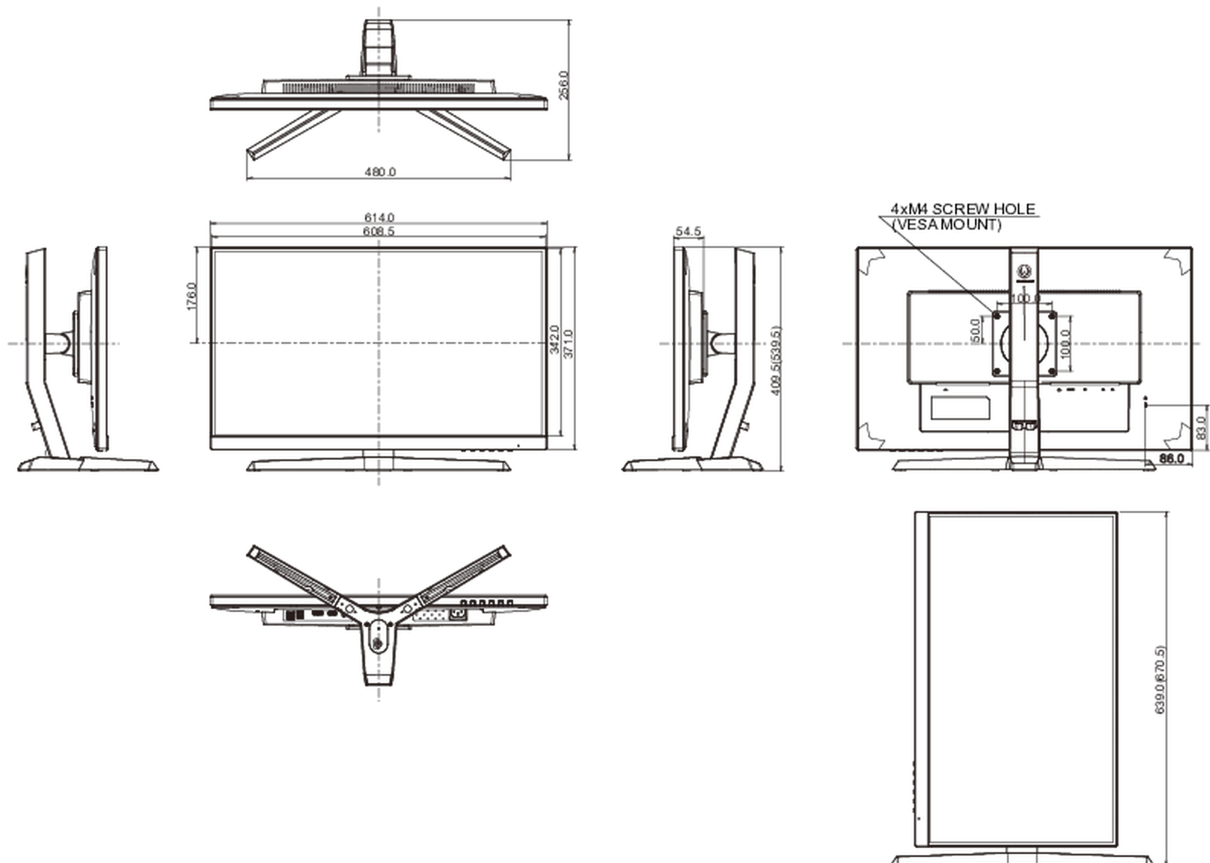

## 08 AFMETINGEN / GEWICHT

Product afmetingen B x H x D

614 x 409.5 (539.5) x 256mm

Gewicht (zonder doos)

5.5kg

EAN code

4948570117802

*Alle handelsmerken zijn geregistreerd. Gegevens onder voorbehoud van zetfouten. Specificaties kunnen vooraf en zonder opgaaf van reden gewijzigd worden. Alle LCD-panels vallen onder ISO-9241-307:2008 inzake pixelfouten.*