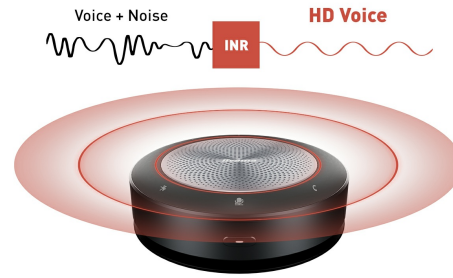

UNIFIED COMMUNICATIONS

Bluetooth-Lautsprecher für große Meeting-Räume

Die omnidirektionale Tonabnahme aus bis zu 5 Metern Distanz mit intelligenter Rausch- und Echounterdrückung machen den [UC SPK01M](#) zu einer perfekten Wahl für große Meeting-Räume. Mit einer nahtlosen Verbindung via Bluetooth, USB- oder Audiokabel lässt sich dieser elegante Lautsprecher mit bis zu 3 Geräten gleichzeitig koppeln.

Omnidirektional

Der UC SPK01L unterstützt omnidirektionale 360°-Audioerfassung, damit jede Stimme im Meeting-Raum an die Teilnehmer gesendet wird, die Online an der Besprechung teilnehmen.

Hochwertiges Spracherlebnis