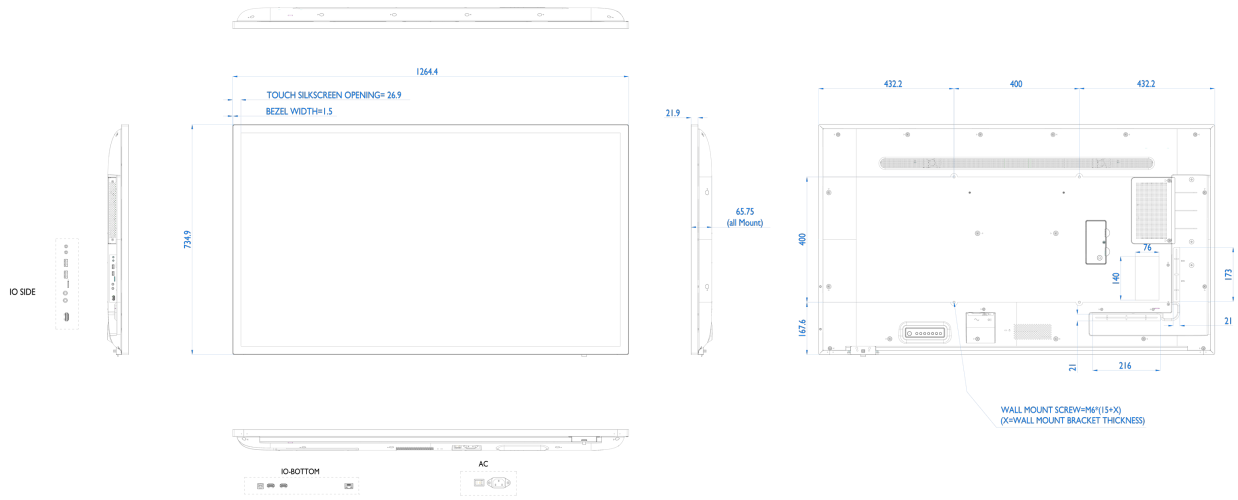

PROLITE T5562AS-B1

Version: 2.0

Release date: 2022/05/04

Wszystkie znaki towarowe zastrzeżone. Pomyłki i wprowadzanie zmian zastrzeżone. Specyfikacje produktów mogą ulec zmianie bez wcześniejszego zawiadomienia. Wszystkie monitory LCD iiyama są zgodne z normą ISO-9241-307:2008 określającą liczbę i rodzaj defektów matrycy.

© IIYAMA CORPORATION. ALL RIGHTS RESERVED