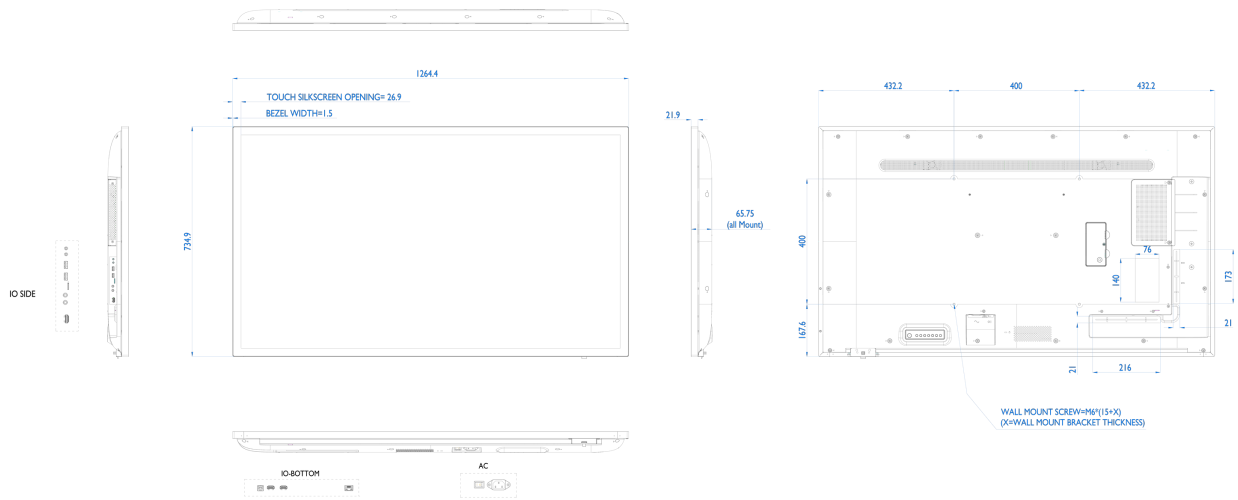

PROLITE T5562AS-B1

Version: 2.0

Release date: 2022/05/04

Alle handelsmerken zijn geregistreerd. Gegevens onder voorbehoud van zetfouten. Specificaties kunnen vooraf en zonder opgaa van reden gewijzigd worden. Alle LCD-panels vallen onder ISO-9241-307:2008 inzake pixelfouten.

© IIYAMA CORPORATION. ALL RIGHTS RESERVED