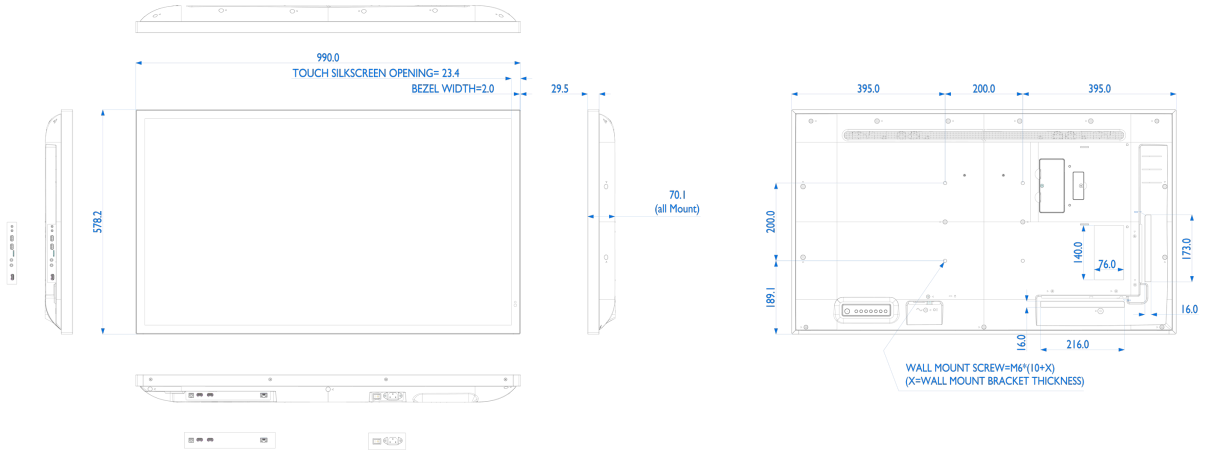

05 MEKANİK

Çalışma sıcaklığı aralığı	0°C - 40°C
Çalışma sıcaklığı aralığı (-°/+°)	-20°C - 60°C
MTBF	50000 saat (arka ışık hariç)

06 PAKET İÇERİĞİNDEKİ AKSESUARLAR

Kablolar	güç, USB, HDMI, RS-232c

07 GÜÇ YÖNETİMİ

Güç Kaynağı	AC 100 - 240V, 50/60Hz
Güç Tüketimi	75W tipik, 1.5W stand by, 0.3W off mode

08 ÖLÇÜLER / AĞIRLIK

Ürün boyutları G x Y x D	990 x 578.2 x 70.2mm
Kutu boyutları G x Y x D	1070 x 702 x 186mm
Ağırlık (kutu hariç)	18kg
Ağırlık (kutu ile birlikte)	20.5kg
EAN kodu	4948570120468

PROLITE T4362AS-B1

Version: 2.0
Release date: 2022/05/04

All trademarks and registered trademarks acknowledged. E & O E. Specification subject to change without notice. All LCD's comply with ISO-9241-307:2008 in connection with pixel defects.