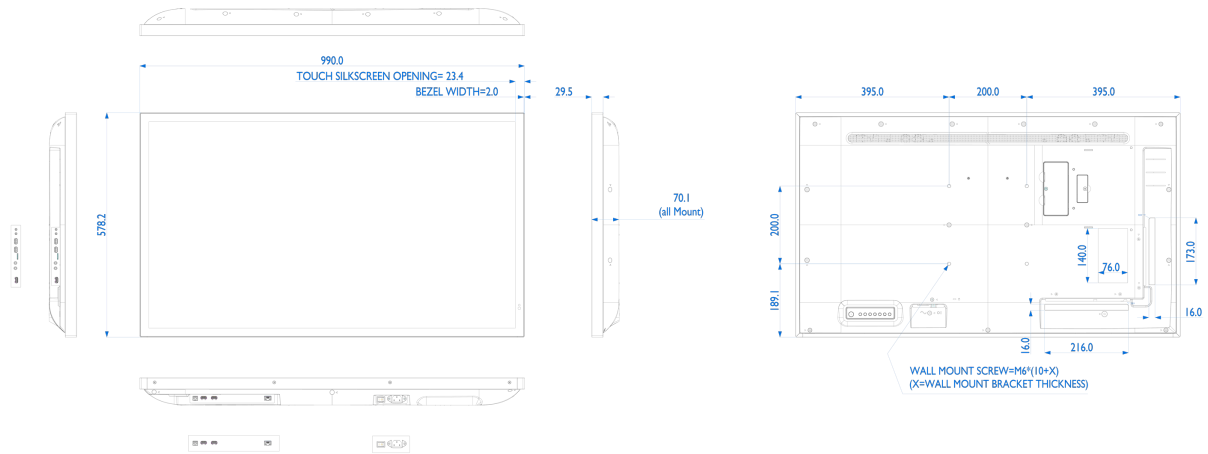

PROLITE T4362AS-B1

Version: 2.0

Release date: 2022/05/04

Alle Warenzeichen sind eingetragene Handelsmarken. Irrtum und Änderungen in den Spezifikationen vorbehalten. Alle LCD's erfüllen die ISO-9241-307:2008 Pixelfehlerklasse.

© IIYAMA CORPORATION. ALL RIGHTS RESERVED