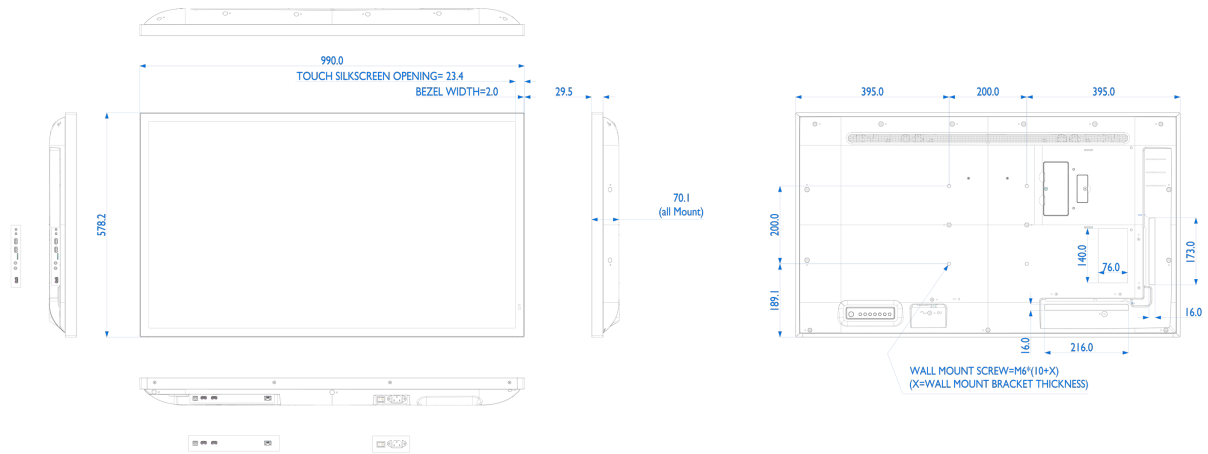

PROLITE T4362AS-B1

Version: 2.0

Release date: 2022/05/04

Alle handelsmerken zijn geregistreerd. Gegevens onder voorbehoud van zetfouten. Specificaties kunnen vooraf en zonder opgaaf van reden gewijzigd worden. Alle LCD-panelen vallen onder ISO-9241-307:2008 inzake pixelfouten.

© IIYAMA CORPORATION. ALL RIGHTS RESERVED