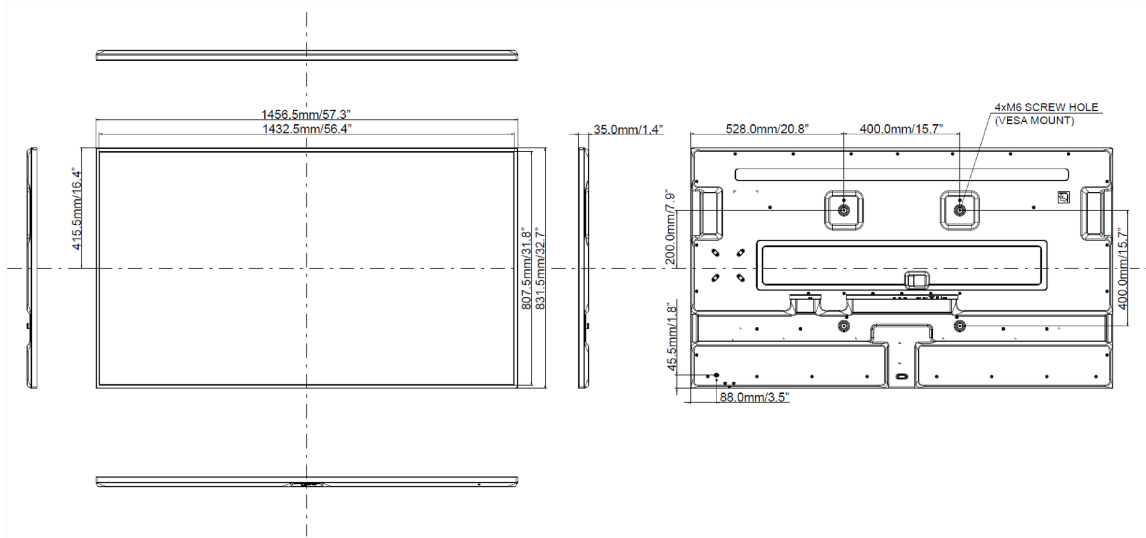

06 PAKET İÇERİĞİNDEKİ AKSESUARLAR

Kablolar	güç, USB, HDMI, RS-232c, IR Genişletici
Diğer	Duvara montaj braketi, Vida delikleri için çıkartmalar, Kablo yönetimi için yapışkan klipsler

07 GÜÇ YÖNETİMİ

Güç Kaynağı	DC 24 V
Güç Tüketimi	150W tipik, 0.5W stand by, 0.3W off mode

08 ÖLÇÜLER / AĞIRLIK

Ürün boyutları G x Y x D	1456 x 831 x 35mm
Kutu boyutları G x Y x D	1640 x 970 x 190mm
Ağırlık (kutu hariç)	29kg
Ağırlık (kutu ile birlikte)	36kg
EAN kodu	4948570120512

ProLite LH6570UHB

All trademarks and registered trademarks acknowledged. E & O E. Specification subject to change without notice. All LCD's comply with ISO-9241-307:2008 in connection with pixel defects.

© IIYAMA CORPORATION. ALL RIGHTS RESERVED