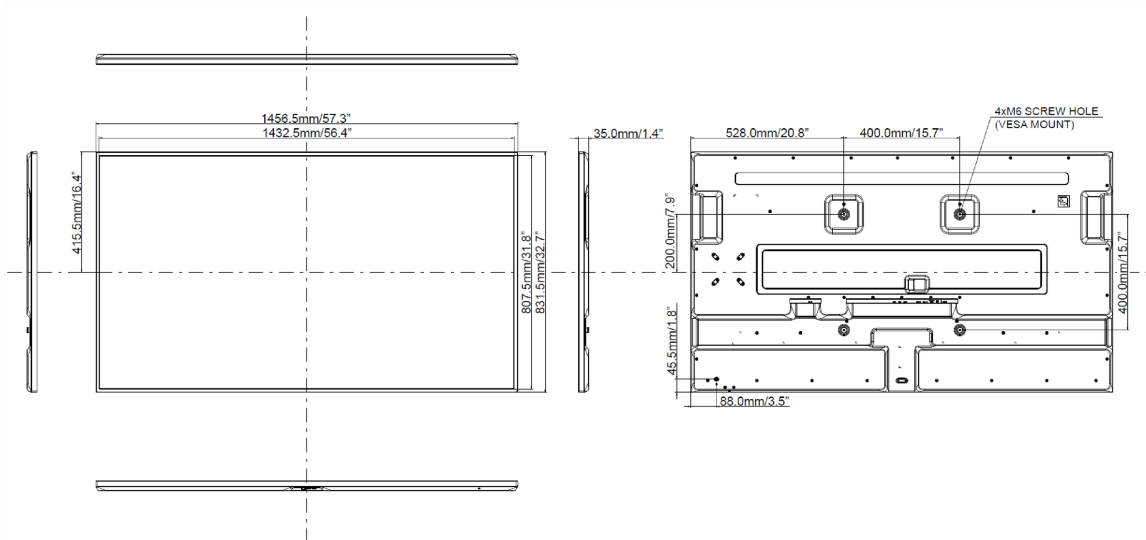

ProLite LH6570UHB

Tutti i marchi e i marchi registrati citati. E & O E. Specifiche soggette a modifiche senza preavviso. Tutti i display LCD è conforme alla norma ISO-9241-307:2008 in connessione con difetti dei pixel.

© IIYAMA CORPORATION. ALL RIGHTS RESERVED