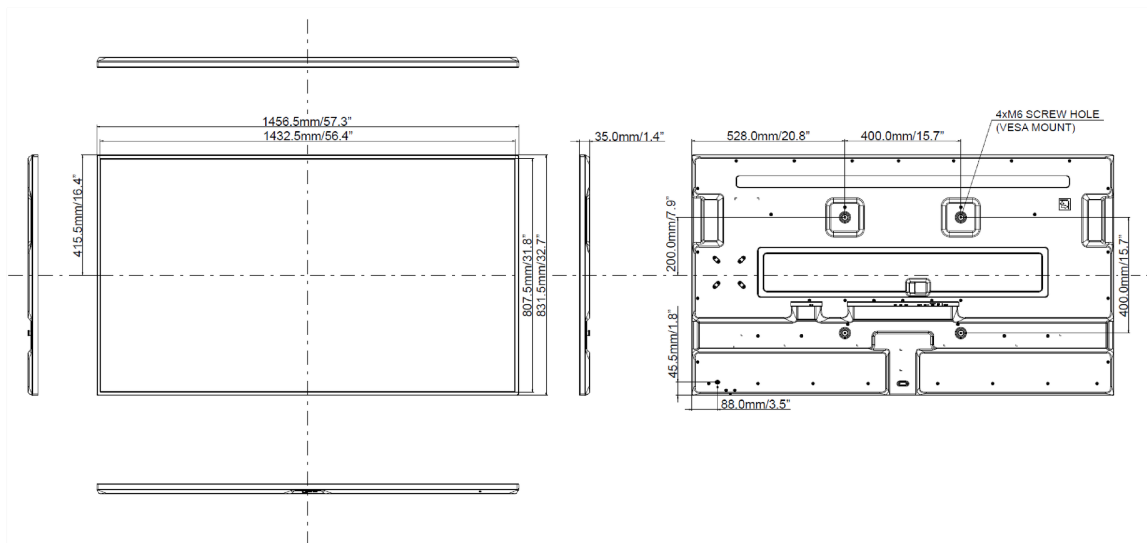

ProLite LH6570UHB

Všechny ochranné známky jsou registrovány a chráněny. Vyhrazené právo na změny. Veškeré ploché panely LCD splňují normu ISO-9241-307:2008 v oblasti počtu vadných pixelů.

© IYAMA CORPORATION. ALL RIGHTS RESERVED