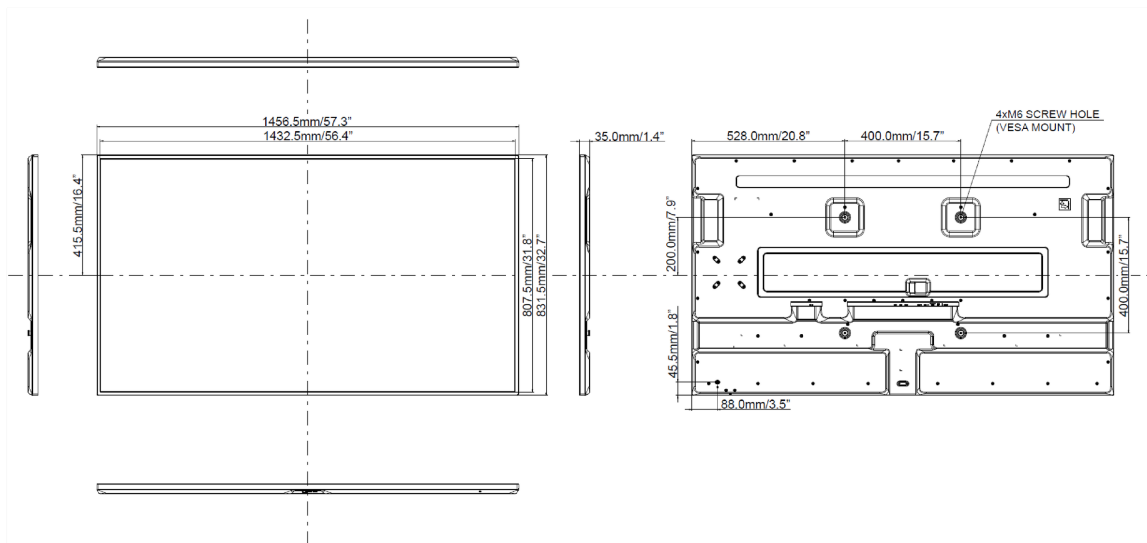

ProLite LH6570UHB

Все товарные знаки и торговые марки являются собственностью их владельцев и они защищены. Ошибки и изменения допускаются. Спецификации могут быть изменены без уведомления. Все LCD мониторы соответствуют стандарту ISO-9241-307:2008 по политике битых пикселей.

© IIYAMA CORPORATION. ALL RIGHTS RESERVED