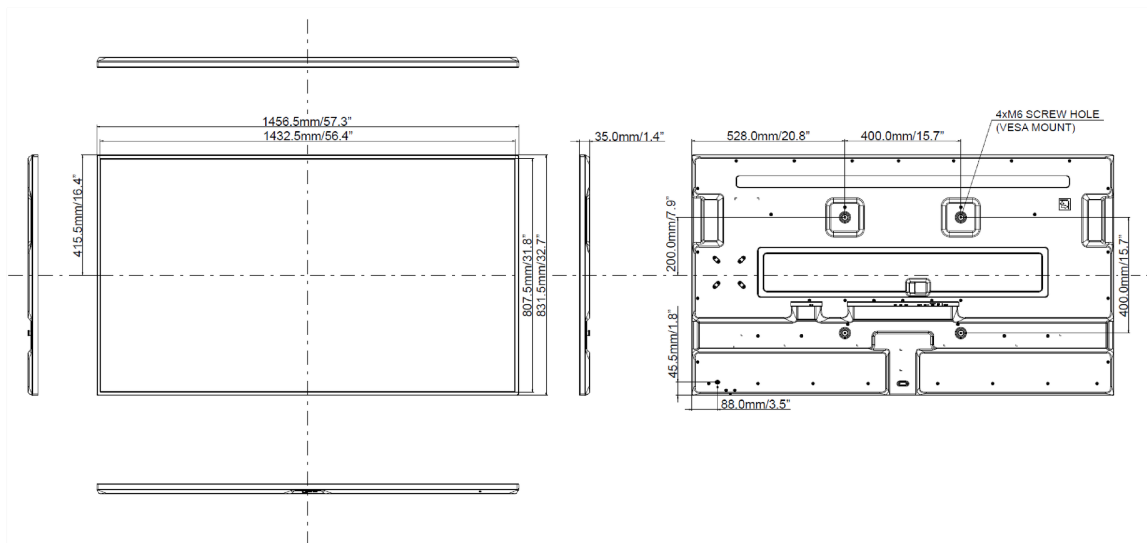

09 DIMENSIONS / POIDS

Dimensions produit L x H x P	1456 x 831 x 35mm
Dimensions de la boîte L x H x P	1640 x 970 x 190mm
Poids (sans boîte)	29kg
Poids (avec boîte)	36kg
Code EAN	4948570120512

ProLite LH6570UHB