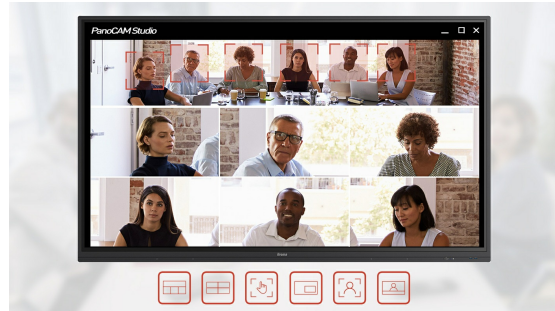

De auto-trackingtechnologie herkent en zoomt niet alleen in op deelnemers aan de vergadering, maar volgt ook de sprekers terwijl ze zich door de ruimte bewegen. Compatibel met alle toonaangevende vergadersoftware zoals Zoom, Skype, Microsoft Teams en andere.

Gezichtsveld van 180°

Het gezichtsveld betekent het waarneembare gebied dat door de cameralens kan worden gezien. Het vertaalt zich direct naar hoeveel van uw vergaderruimte zichtbaar zal zijn voor de deelnemers die op afstand deelnemen. Een FoV van 180 graden maakt iedereen aan tafel duidelijk zichtbaar, zelfs degenen die zich dicht bij de camera bevinden of aan de randen van de kamer zitten.

Zes vooraf gedefinieerde videolay-outs

Tik simpelweg op de bovenkant van de camera om tussen de verschillende lay-outopties te schakelen. Van eenrichtingslezen tot brainstormen met meerdere partijen, deze camera kan het allemaal.

Auto-framing

Met intelligente gezichtsherkenning en stemlokalisatie volgt de camera wie er aan het woord is en schakelt soepel tussen presentatoren, automatisch aangepast aan de locatie en aantal deelnemers. Het herkent en zoomt niet alleen in op deelnemers aan de vergadering, maar volgt ook sprekers terwijl ze door de ruimte bewegen.