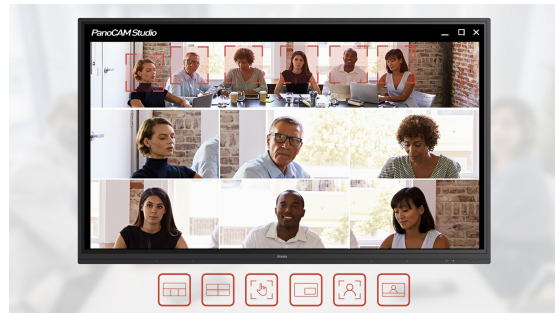

De auto-trackingtechnologie herkent en zoomt niet alleen in op deelnemers aan de vergadering, maar volgt ook de sprekers terwijl ze zich door de ruimte bewegen. Compatibel met alle toonaangevende vergadersoftware zoals Zoom, Skype, Microsoft Teams en andere.

Gezichtsveld van 180°

Het gezichtsveld betekent het waarneembare gebied dat door de cameralens kan worden gezien. Het vertaalt zich direct naar hoeveel van uw vergaderruimte zichtbaar zal zijn voor de deelnemers die op afstand deelnemen. Een FoV van 180 graden maakt iedereen aan tafel duidelijk zichtbaar, zelfs degenen die zich dicht bij de camera bevinden of aan de randen van de kamer zitten.

Zes vooraf gedefinieerde videolay-outs

Tik simpelweg op de bovenkant van de camera om tussen de verschillende lay-outopties te schakelen. Van eenrichtingslezen tot brainstormen met meerdere partijen, deze camera kan het allemaal.

Auto-framing

Met intelligente gezichtsherkenning en stemlokalisatie volgt de camera wie er aan het woord is en schakelt soepel tussen presentatoren, automatisch aangepast aan de locatie en aantal deelnemers. Het herkent en zoomt niet alleen in op deelnemers aan de vergadering, maar volgt ook sprekers terwijl ze door de ruimte bewegen.