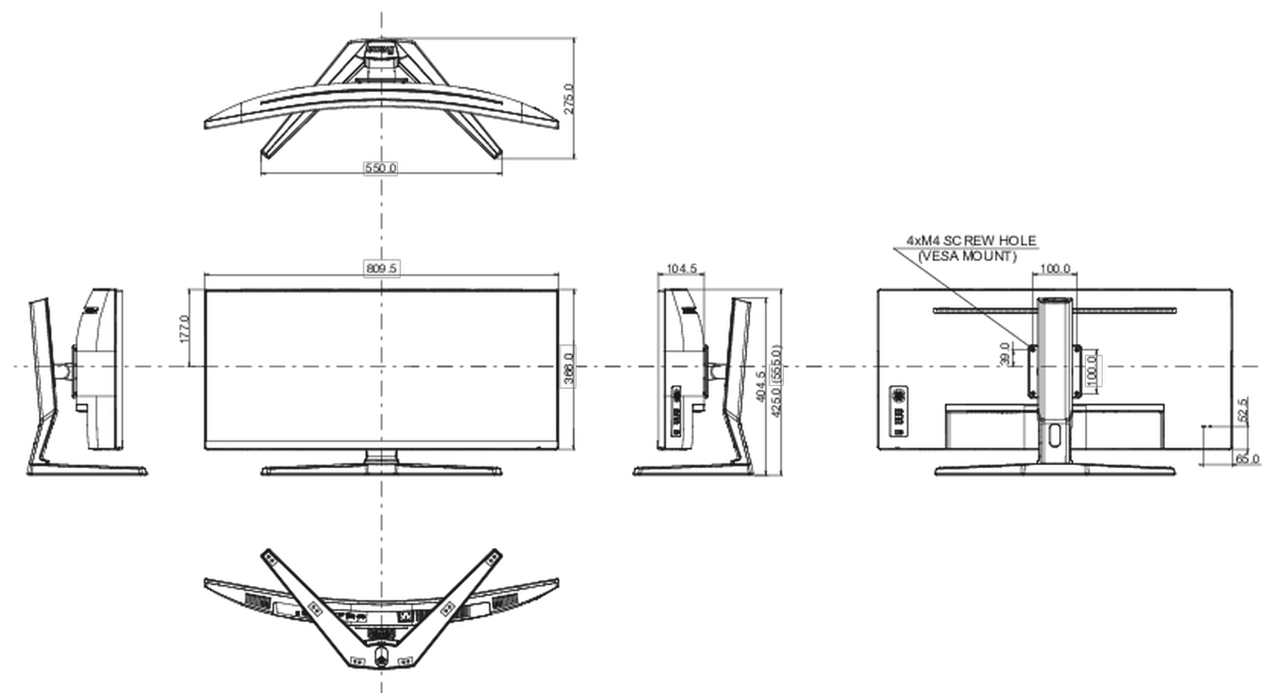

05 6.АКЦЕССУАРЫ

Кабели

Питание, USB, HDMI, DP

Прочее

Краткое руководство по началу работы, Руководство по безопасности

06 POWER-MANAGEMENT

Блок питания

внутренний

Питание

AC 50 - 60V, 100/240Гц

Потребляемая мощность

66W стандарт, 0.5W ожидание, 0.5W отключено

07 СТАНДАРТЫ

Сертификаты

CE, TÜV-Bauart, EAC, PSE, RoHS support, ErP, WEEE, VCCI, REACH, UKCA

REACH SVHC

свинца, превышает 0.1%

08 РАЗМЕР / ВЕС

Размер продукта Ш x В x Г

809.5 x 424.5 (554.5) x 275мм

Вес (без упаковки)

8.7кг

Weight (without stand)

6.6кг

EAN код

4948570118694

Все товарные знаки и торговые марки являются собственностью их владельцев и они защищены. Ошибки и изменения допускаются. Спецификации могут быть изменены без уведомления. Все LCD мониторы соответствуют стандарту ISO-9241-307:2008 по политике битых пикселей.