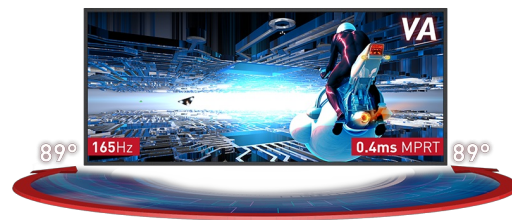

Uronite u igru sa zakrivljenim GB3467WQSU Red Eagle-om sa FreeSync Premium tehnologijom

Inspirisan zakrivljenošću ljudskog oka, VA panel, zakrivljenosti od 1500R sa 165Hz brzinom osvežavanja, 0.4ms MPRT i rezolucijom od 3440x1440, garantuje Vam vrhunski kvalitet slike i udoban i veoma realističan doživljaj.

Staljak podesiv po visini osigurava Vam potpunu fleksibilnost podešavanja savršenog položaja ekrana. Prilagodite postavke ekrana pomoću unapred definisanih i prilagođenih modova igranja, zajedno sa funkcijom Black Tuner, kako biste imali potpunu kontrolu nad tamnim scenama i bili sigurni da će svi detalji uvek biti jasno vidljivi.

ZAKRIVLJENI DIZAJN 1500R

Inspirisana krivinom ljudskog oka, zakrivljenost ekrana od 1500R garantuje realistično i ugodno iskustvo gledanja omogućavajući vam da zaista uronite u igru.

VA panel tehnologija sa podrškom od 165 Hz i MPRT od 0,4 ms

Dijagonala	34", 86.4cm
Panel	VA LED, mat završna obrada
Zakrivljen	1500R
Osnovna rezolucija	3440 x 1440 @165Hz (4.9 megapixel UWQHD, DisplayPort)
Osnovna rezolucija	165Hz
Format ekrana	21:9
Osvetljenje	550 cd/m ²
Statički kontrast	3000:1
Napredni kontrast	80M:1
Vreme odziva (MPRT)	0.4ms
Zona gledanja	horizontalno/vertikalno: 178°/178°, desno/levo: 89°/89°, gore/dole: 89°/89°
Podržane boje	16.7miliona 8bit
Horizontalna sinhronizacija	30 - 160KHz
Vidljiva površina Š x V	797.22 x 333.72mm, 31.4 x 13.1"
Razmak piksela	0.232mm
Boja	mat, crna