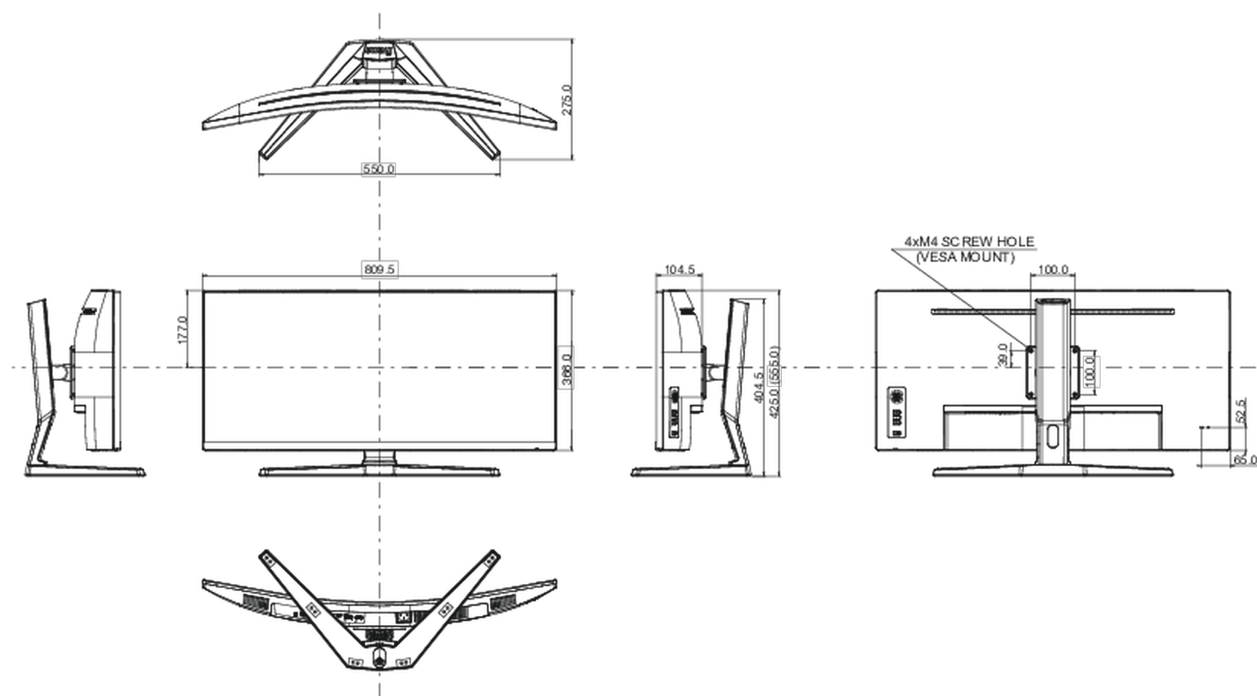

04 MEHANIČKI

Podešavanje položaja prikaza	visina, nagib
Podešavanje visine	130mm
Ugao nagiba	20° gore; 3° dole
VESA montiranje	100 x 100mm

05 UKLJUČENI DODACI

Kablovi	Strujni kabl, USB, HDMI, DP
Ostalo	kratko uputstvo, bezbednosni vodič

08 DIMENZIJE / TEŽINA

Dimenzije proizvoda Š x V x D	809.5 x 424.5 (554.5) x 275mm
Težina (bez kutije)	8.7kg
Težina (bez postolja)	6.6kg
EAN kod	4948570118694

All trademarks and registered trademarks acknowledged. E & O E. Specification subject to change without notice. All LCD's comply with ISO-9241-307:2008 in connection with pixel defects.