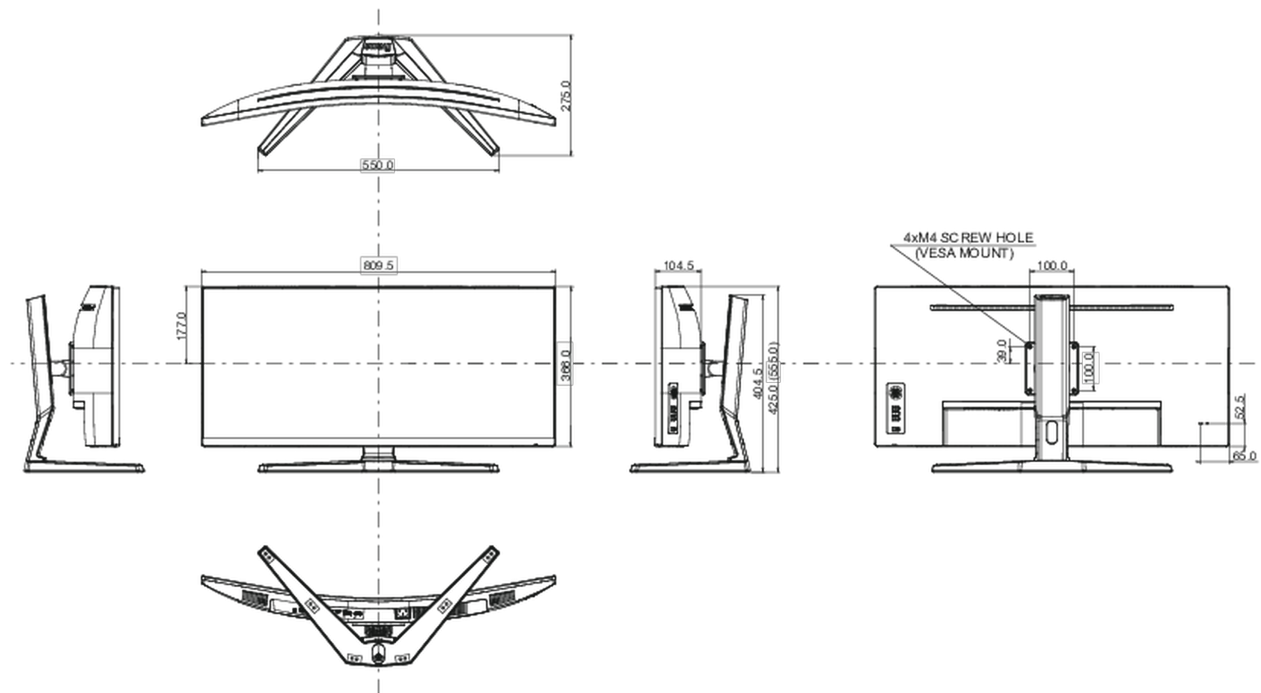

04 МЕХАНИЧЕСКИЕ ХАРАКТЕРИСТИКИ

Эргономика	высота, наклон
Настройка высоты (HAS)	130мм
Угол наклона экрана	20° вверх; 3° вниз
Крепление VESA	100 x 100мм

05 6.АКСЕССУАРЫ

Кабели	Питание, USB, HDMI, DP
Прочее	Краткое руководство по началу работы, Руководство по безопасности

08 РАЗМЕР / ВЕС

Размер продукта Ш x В x Г	809.5 x 424.5 (554.5) x 275мм
Вес (без упаковки)	8.7кг
Weight (without stand)	6.6кг
EAN код	4948570118694

Все товарные знаки и торговые марки являются собственностью их владельцев и они защищены. Ошибки и изменения допускаются. Спецификации могут быть изменены без уведомления. Все LCD мониторы соответствуют стандарту ISO-9241-307:2008 по политике битых пикселей.