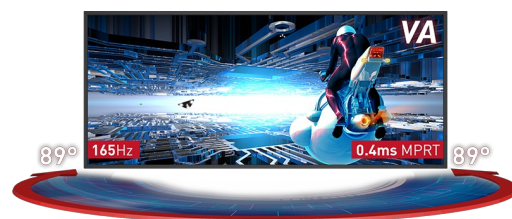

Met de curved GB3467WQSU Red Eagle met FreeSync Premium duik je volledig in je game.

De nieuwe G-Master™-monitor levert uitstekend beeldkwaliteit met een resolutie van 3440x1440 en garandeert een comfortabele, levensechte game-ervaring. Met het Curved 1500R VA-paneel, 165Hz verversingssnelheid met een responstijd van 0.4ms en domineer je met plezier het digitale slagveld. De in hoogte verstelbare voet zorgt voor absolute flexibiliteit voor jouw perfecte schermpositie.

Met FreeSync Premium aan boord kun je er zeker van zijn dat je favoriete games er ongelooflijk levendig, helder en realistisch uit zullen zien, terwijl de **Black Tuner-functie** jou totale controle geeft over de donkere scènes en ervoor zorgt dat details altijd duidelijk zichtbaar zijn.

CURVED DESIGN 1500R

De 1500R-kromming van het scherm, garandeert een realistische en comfortabele kijkervaring, waardoor je jezelf echt kunt onderdompelen in de game.

VA paneel technologie met 165Hz ondersteuning en 0.4ms MPRT

01 PANEEL EIGENSCHAPPEN

Beelddiagonaal	34", 86.4cm
Paneel	VA LED, matte finish
Curved	1500R
Resolutie	3440 x 1440 @165Hz (4.9 megapixel UWQHD, DisplayPort)
Beeldverhouding	21:9
Paneel helderheid	550 cd/m ²
Statisch contrast	3000:1
Advanced contrast	80M:1
Reactietijd (MPRT)	0.4ms
Inkijkhoek	horizontaal/verticaal: 178°/178°, rechts/links: 89°/89°, naar boven/onderen: 89°/89°
Kleurondersteuning	16.7mln 8bit
Horizontale frequentie	30 - 160kHz
Zichtbaar formaat	797.22 x 333.72mm, 31.4 x 13.1"
Pixel pitch	0.232mm
Kleur	mat, zwart