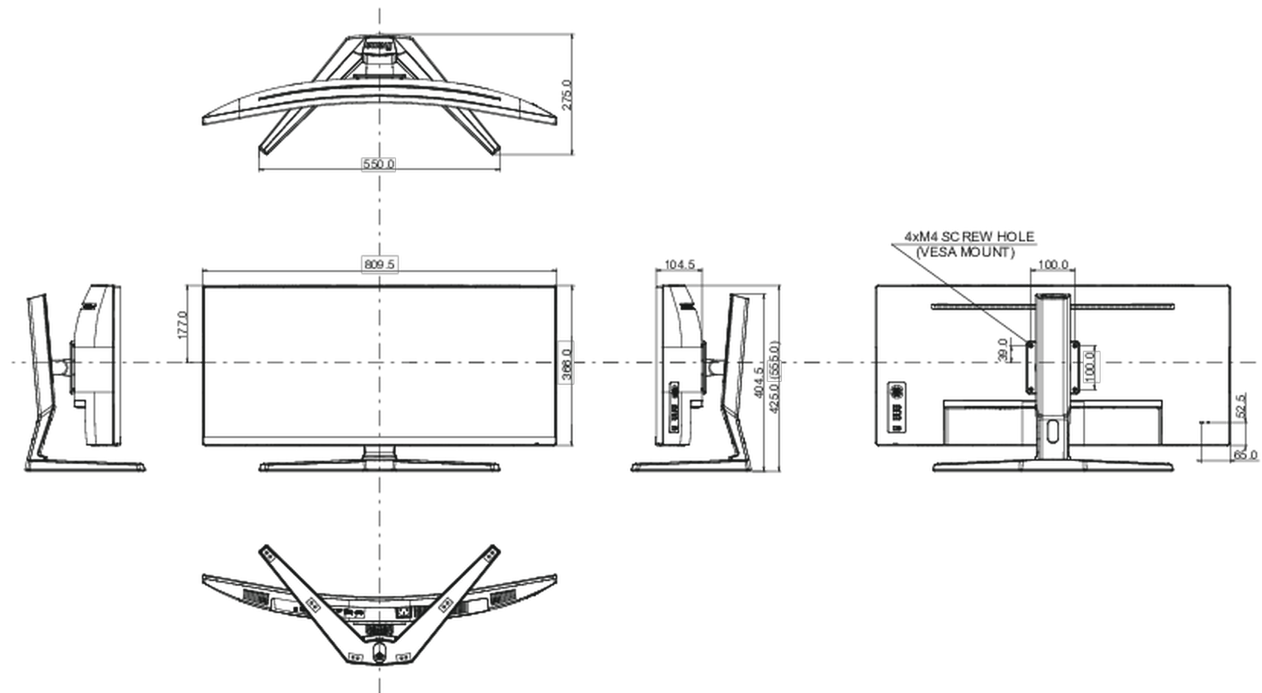

01 CARATTERISTICHE DISPLAY

Diagonale	34", 86.4cm
Pannello	VA LED, finitura opaca
Curvo	1500R
Risoluzione nativa	3440 x 1440 @165Hz (4.9 megapixel UWQHD, DisplayPort)
Format	21:9
Luminosità	550 cd/m ²
Contrasto statico	3000:1
Contrasto avanzato	80M:1
Tempo di risposta (MPRT)	0.4ms
Angolo di visione	orizzontale/verticale: 178°/178°, sinistra/destro 89°/89°, alto/giù: 89°/89°
Supporta colore	16.7mln 8bit
Siincronizzazione orizzontale	30 - 160kHz
Angolo di visione L x H	797.22 x 333.72mm, 31.4 x 13.1"
Pixel pitch	0.232mm
Color	opaca, nero

04 MECCANICA

Regolazione posizione display	altezza, tilt
Regolazione altezza	130mm
Angolo di inclinazione	20° alto; 3° giù
Montaggio VESA	100 x 100mm

05 ACCESSORI INCLUSI

Cavo	di alimentazione, USB, HDMI, DP
Altro	guida rapida, guida di sicurezza

08 DIMENSIONI / PESO

Prodotti dimensioni L x H x P	809.5 x 424.5 (554.5) x 275mm
Peso (netto)	8.7kg
Peso (senza supporto)	6.6kg
EAN code	4948570118694

Tutti i marchi e i marchi registrati citati. E & O E. Specifiche soggette a modifiche senza preavviso. Tutti i display LCD è conforme alla norma ISO-9241-307:2008 in connessione con difetti dei pixel.