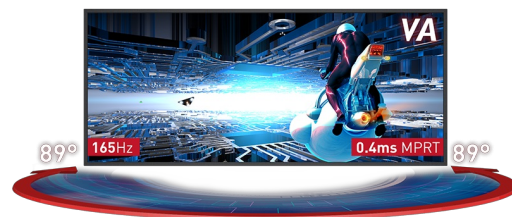

Immergetevi completamente nel gioco con il monitor curvo G-Master GB3467WQSU-B1 Red Eagle™ con tecnologia FreeSync Premium.

Questo G-Master™ gaming monitor da 34" garantisce un'eccellente qualità dell'immagine e un'esperienza di gioco confortevole e molto realistica. Con il pannello VA curvo 1500R, una frequenza di aggiornamento di 165Hz, un tempo di risposta da 0.4 ms e una risoluzione di 3440x1440, sarete felici di padroneggiare il campo di battaglia digitale.

Il supporto regolabile in altezza offre una flessibilità assoluta, così trovate una perfetta posizione dello schermo secondo la Vostra preferenza. Le modalità di gioco predefinite e personalizzate, insieme alla funzione Black Tuner, danno un controllo totale sulle impostazioni dello schermo in modo che tutti i dettagli siano sempre visibili anche in scene molto buie.

TECNOLOGIA PANNELLO VA CON 165HZ E 0.4 MS MPRT

Questo monitor garantisce un ottimo rapporto di contrasto rendendo chiaramente visibili tutte le sfumature tra i colori chiari e scuri e fornisce un eccezionale tempo di risposta (MPRT) di 0.4 ms con una frequenza di aggiornamento di 165Hz.

01 CARATTERISTICHE DISPLAY

Diagonale	34", 86.4cm
Pannello	VA LED, finitura opaca
Curvo	1500R
Risoluzione nativa	3440 x 1440 @165Hz (4.9 megapixel UWQHD, DisplayPort)
Format	21:9
Luminosità	550 cd/m ²
Contrasto statico	3000:1
Contrasto avanzato	80M:1
Tempo di risposta (MPRT)	0.4ms
Angolo di visione	orizzontale/verticale: 178°/178°, sinistra/destro 89°/89°, alto/giù: 89°/89°
Supporta colore	16.7mln 8bit
Siincronizzazione orizzontale	30 - 160kHz
Angolo di visione L x H	797.22 x 333.72mm, 31.4 x 13.1"
Pixel pitch	0.232mm
Color	opaca, nero