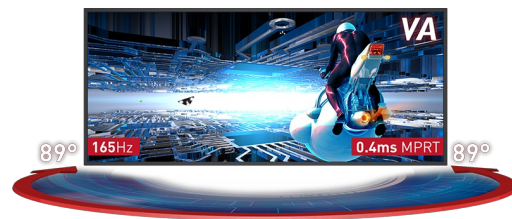

**Plongez-vous dans le jeu avec le GB3467WQSU Red Eagle incurvé doté de FreeSync Premium.**

Inspiré par la courbe de l'œil humain, la dalle VA incurvée 1500R avec un taux de rafraîchissement de 165Hz, un MPRT 0.4 ms et une résolution de 3440 x 1440 garantit une superbe qualité d'image et une expérience de visionnement confortable et très réaliste.

Le support réglable en hauteur assure une flexibilité totale pour votre position d'écran parfaite. Personnalisez les paramètres de l'écran en utilisant les modes de jeu prédéfinis et personnalisés ainsi que la fonction Black Tuner pour vous donner un contrôle total sur les scènes sombres et vous assurer que les détails sont toujours clairement visibles.

**DESIGN COURBÉ 1500R**

Inspirée par la courbe de l'œil humain, la courbure de l'écran 1500R garantit une expérience de visionnement réaliste et confortable vous permettant de vous immerger vraiment dans le jeu.

## 01 CARACTÉRISTIQUES DE L'ÉCRAN

Diagonale	34", 86.4cm
Matrice	VA LED, finition mate
Incurvé	1500R
Résolution native	3440 x 1440 @165Hz (4.9 megapixel UWQHD, DisplayPort)
Le ratio d'aspect	21:9
Luminosité	550 cd/m <sup>2</sup>
Contraste	3000:1
Contraste dynamique	80M:1
Temps de réponse (MPRT)	0.4ms
Angle de vision	horizontal/vertical: 178°/178°, droit/gauche: 89°/89°, en avant/en arrière: 89°/89°
Couleurs supportées	16.7mln 8bit
Fréquence horizontale	30 - 160kHz
Surface de travail H x L	797.22 x 333.72mm, 31.4 x 13.1"
Taille du pixel	0.232mm
Couleur	mate, noir