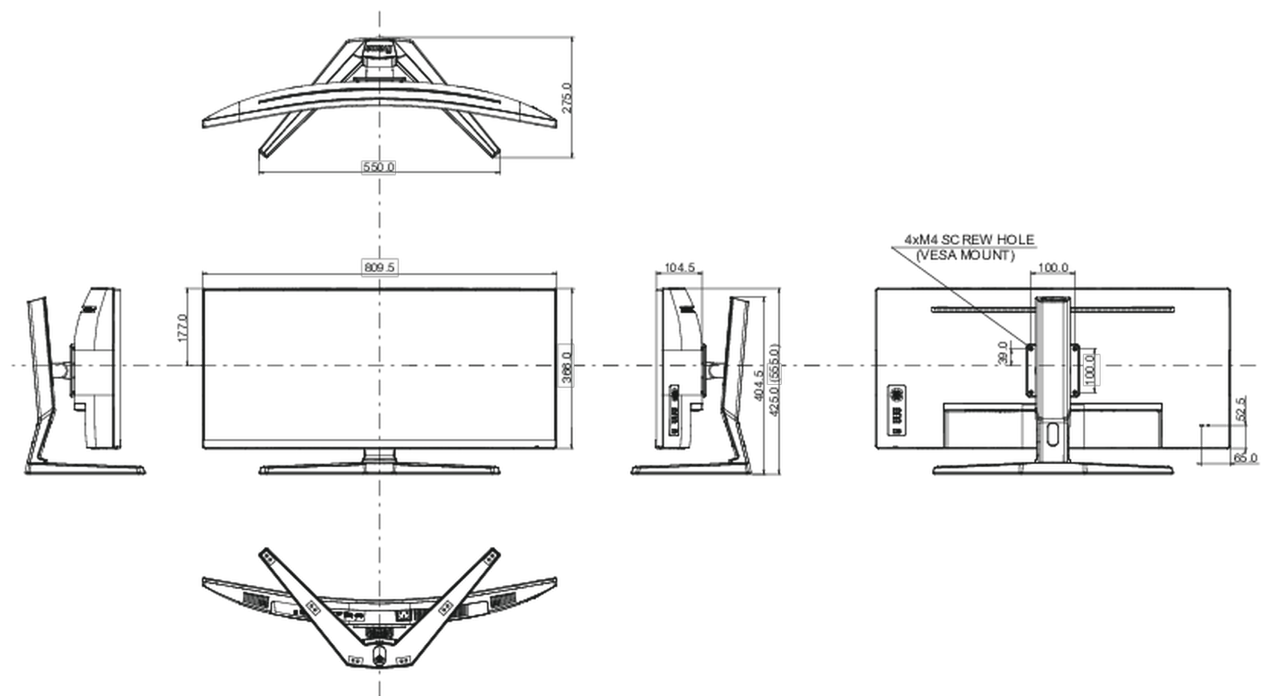

01 DISPLAY EIGENSCHAFTEN

Bilddiagonale	34", 86.4cm
Panel-Technologie	VA LED, matte Oberfläche
Curved	1500R
Physikalische Auflösung	3440 x 1440 @165Hz (4.9 megapixel UWQHD, DisplayPort)
Bildformat	21:9
Helligkeit	550 cd/m ²
Kontrastverhältnis	3000:1
Erweitertes Kontrast Verhältnis	80M:1
Reaktionszeit (MPRT)	0.4ms
Blickwinkel	horizontal/vertikal: 178°/178°, rechts/links: 89°/89°, nach oben/unten: 89°/89°
Farbunterstützung	16.7mln 8bit
Horizontalfrequenz	30 - 160kHz
Arbeitsfläche H x B	797.22 x 333.72mm, 31.4 x 13.1"
Pixelabstand	0.232mm
Farbe	matt, schwarz

04 MECHANISCH

Verstellmöglichkeiten	Höhe, Tilt
Höhenverstellbar	130mm
Neigungswinkel	20° nach oben; 3° nach unten
VESA Halterung	100 x 100mm

05 ENTHALTENES ZUBEHÖR

Kabel	Netz, USB, HDMI, DP
Sonstige	Leitfaden zur Inbetriebnahme, Sicherheits-Hinweise

08 ABMESSUNGEN / GEWICHT

Produkt Abmessungen B x H x T	809.5 x 424.5 (554.5) x 275mm
Gewicht (ohne Verpackung)	8.7kg
Gewicht (ohne Standfuß)	6.6kg
EAN code	4948570118694

Alle Warenzeichen sind eingetragene Handelsmarken. Irrtum und Änderungen in den Spezifikationen vorbehalten. Alle LCD's erfüllen die ISO-9241-307:2008 Pixelfehlerklasse.