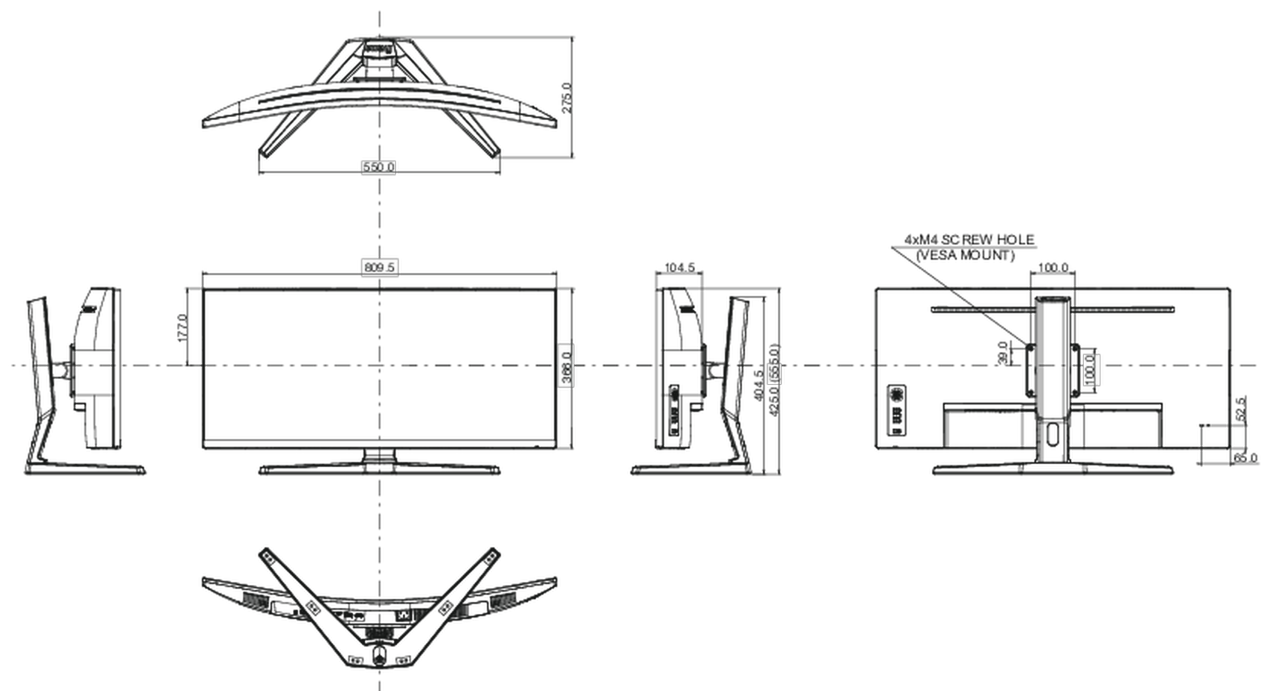

VESA montage

100 x 100mm

05 INBEGREPEN ACCESSOIRES

Kabels

Stroom, USB, HDMI, DP

Overige

Quick guide handleiding, veiligheidsinstructies

06 POWER-MANAGEMENT

Voeding

intern

Stroomvoorziening

AC 50 - 60V, 100/240Hz

Energieverbruik

66W typisch, 0.5W stand by, 0.5W uit modus

07 DUURZAAMHEID

Richtlijnen

CE, TÜV-Bauart, EAC, PSE, RoHS support, ErP, WEEE, VCCI, REACH, UKCA

Energie efficiëntie klasse (Regulation (EU) 2017/1369)

G

REACH SVHC

meer dan 0.1%: Lood

08 AFMETINGEN / GEWICHT

Product afmetingen B x H x D

809.5 x 424.5 (554.5) x 275mm

Gewicht (zonder doos)

8.7kg

Gewicht (zonder voet)

6.6kg

EAN code

4948570118694