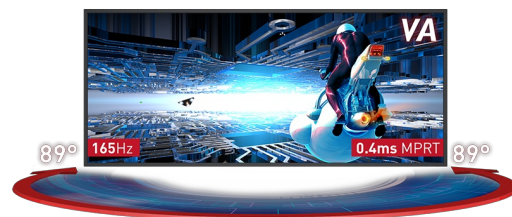

**Met de curved GB3467WQSU Red Eagle met FreeSync Premium duik je volledig in je game.**

De nieuwe G-Master™-monitor levert uitstekend beeldkwaliteit met een resolutie van 3440x1440 en garandeert een comfortabele, levensechte game-ervaring. Met het Curved 1500R VA-paneel, 165Hz verversingssnelheid met een responstijd van 0.4ms en domineer je met plezier het digitale slagveld. De in hoogte verstelbare voet zorgt voor absolute flexibiliteit voor jouw perfecte schermpositie.

Met FreeSync Premium aan boord kun je er zeker van zijn dat je favoriete games er ongelooflijk levendig, helder en realistisch uit zullen zien, terwijl de **Black Tuner-functie** jou totale controle geeft over de donkere scènes en ervoor zorgt dat details altijd duidelijk zichtbaar zijn.

**CURVED DESIGN 1500R**

De 1500R-kromming van het scherm, garandeert een realistische en comfortabele kijkervaring, waardoor je jezelf echt kunt onderdompelen in de game.

**VA paneel technologie met 165Hz ondersteuning en 0.4ms MPRT**

## 01 PANEEL EIGENSCHAPPEN

Beelddiagonaal	34", 86.4cm
Paneel	VA LED, matte finish
Curved	1500R
Resolutie	3440 x 1440 @165Hz (4.9 megapixel UWQHD, DisplayPort)
Beeldverhouding	21:9
Paneel helderheid	550 cd/m <sup>2</sup>
Statisch contrast	3000:1
Advanced contrast	80M:1
Reactietijd (MPRT)	0.4ms
Inkijkhoek	horizontaal/verticaal: 178°/178°, rechts/links: 89°/89°, naar boven/onderen: 89°/89°
Kleurondersteuning	16.7mln 8bit
Horizontale frequentie	30 - 160kHz
Zichtbaar formaat	797.22 x 333.72mm, 31.4 x 13.1"
Pixel pitch	0.232mm
Kleur	mat, zwart