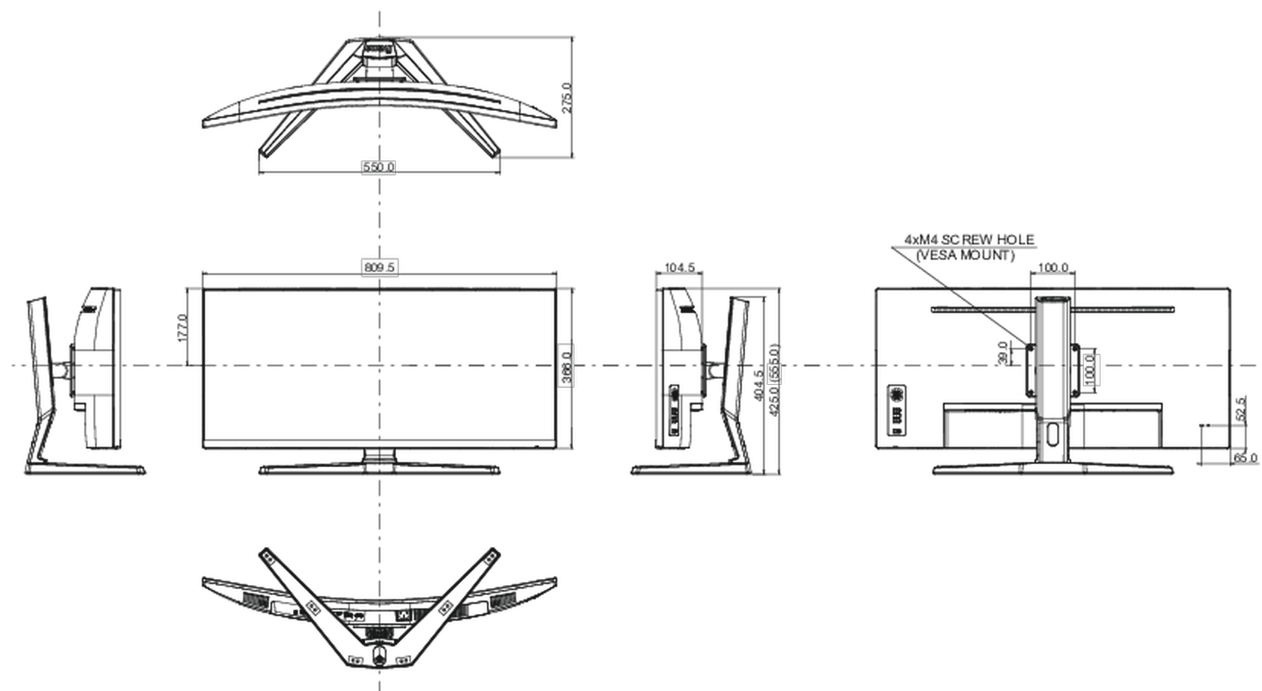

Montage VESA

100 x 100mm

05 ACCESSOIRES INCLUS

Câbles

câble d'alimentation, USB, HDMI, DP

Autres

guide démarrage rapide, guide de sécurité

06 GESTION DE L'ÉNERGIE

Bloc d'alimentation

interne

Alimentation

AC 50 - 60V, 100/240Hz

Gestion d'alimentation

66W typique, 0.5W en veille, 0.5W éteint

07 NORMES

Certifications

CE, TÜV-Bauart, EAC, PSE, RoHS support, ErP, WEEE, VCCI, REACH, UKCA

Classe d'efficacité énergétique (Regulation (EU) 2017/1369)

G

REACH SVHC

au dessus de 0.1% de plomb

08 DIMENSIONS / POIDS

Dimensions produit L x H x P

809.5 x 424.5 (554.5) x 275mm

Poids (sans boîte)

8.7kg

Poids (sans support)

6.6kg

Code EAN

4948570118694