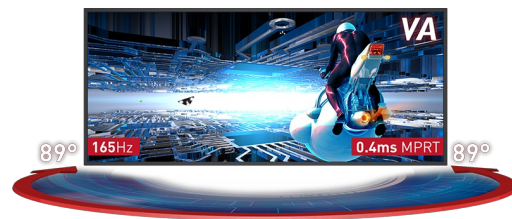

Plongez-vous dans le jeu avec le GB3467WQSU Red Eagle incurvé doté de FreeSync Premium.

Inspiré par la courbe de l'œil humain, la dalle VA incurvée 1500R avec un taux de rafraîchissement de 165Hz, un MPRT 0.4 ms et une résolution de 3440 x 1440 garantit une superbe qualité d'image et une expérience de visionnement confortable et très réaliste.

Le support réglable en hauteur assure une flexibilité totale pour votre position d'écran parfaite. Personnalisez les paramètres de l'écran en utilisant les modes de jeu prédéfinis et personnalisés ainsi que la fonction Black Tuner pour vous donner un contrôle total sur les scènes sombres et vous assurer que les détails sont toujours clairement visibles.

DESIGN COURBÉ 1500R

Inspirée par la courbe de l'œil humain, la courbure de l'écran 1500R garantit une expérience de visionnement réaliste et confortable vous permettant de vous immerger vraiment dans le jeu.

01 CARACTÉRISTIQUES DE L'ÉCRAN

Diagonale	34", 86.4cm
Matrice	VA LED, finition mate
Incurvé	1500R
Résolution native	3440 x 1440 @165Hz (4.9 megapixel UWQHD, DisplayPort)
Le ratio d'aspect	21:9
Luminosité	550 cd/m ²
Contraste	3000:1
Contraste dynamique	80M:1
Temps de réponse (MPRT)	0.4ms
Angle de vision	horizontal/vertical: 178°/178°, droit/gauche: 89°/89°, en avant/en arrière: 89°/89°
Couleurs supportées	16.7mln 8bit
Fréquence horizontale	30 - 160kHz
Surface de travail H x L	797.22 x 333.72mm, 31.4 x 13.1"
Taille du pixel	0.232mm
Couleur	mate, noir