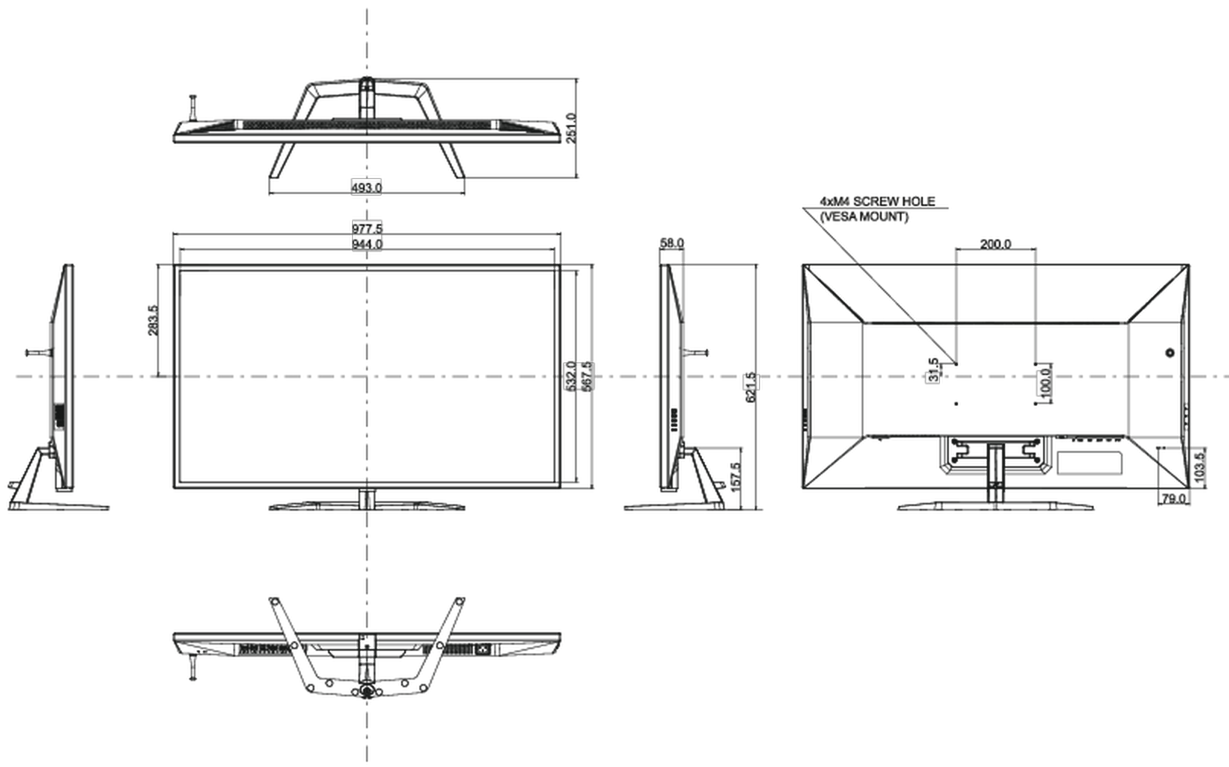

Диагональ	42.5", 108см
Панель	панель VA, затемнение 2%
Разрешение	3840 x 2160 @144Гц (8.3 megapixel 4K UHD, DisplayPort)
Соотношение сторон	16:9
Яркость	550 cd/m ²
Контрастность	4000:1
Расширенная контрастность	80M:1
Время отклика (MPRT)	0.4ms
Видимая область	горизонталь/вертикаль: 178°/178°, право/лево: 89°/89°, вверх/вниз: 89°/89°
Поддержка цвета	1.07B 10bit (8bit + Hi-FRC)
Частота горизонтальной развертки	30 - 135кГц
Видимая область Ш x В	941.18 x 529.42мм, 37.1 x 20.8"
Размер пикселя	0.245мм
Colour	матовый, чернить

08 РАЗМЕР / ВЕС

Размер продукта Ш x В x Г	977.5 x 621.5 x 251мм
Вес (без упаковки)	14.9кг
Weight (without stand)	13.1кг
EAN код	4948570118526

Все товарные знаки и торговые марки являются собственностью их владельцев и они защищены. Ошибки и изменения допускаются. Спецификации могут быть изменены без уведомления. Все LCD мониторы соответствуют стандарту ISO-9241-307:2008 по политике битых пикселей.