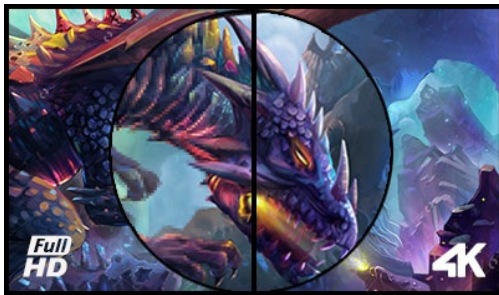

43” 4K gaming monitor guaranteeing superb image quality

Packed into a superb VA matrix, the 8.3 million pixels (3840 x 2160) make the G-Master G4380UHSU an ideal screen for PC gamers looking to upgrade to 4K. Featuring 0.4ms MPRT response time and supporting 144Hz over DisplayPort, the monitor allows you to make split second decisions and forget about ghosting effects or smearing issues.

Black Tuner function delivers greater viewing performance in shadowed areas and with FreeSync Premium on board, you can be sure your favourite games will from now on look incredibly crisp and realistic.

4K

Разрешение UHD (3840x2160), также известное как 4K, помещает в 4 раза больше информации, чем обычный экран Full HD. Благодаря высокому показателю DPI (количество точек на дюйм), такой экран воспроизводит необычайно четкое и контрастное изображение.

Диагональ	42.5", 108см
Панель	панель VA, затемнение 2%
Разрешение	3840 x 2160 @144Гц (8.3 megapixel 4K UHD, DisplayPort)
Соотношение сторон	16:9
Яркость	550 cd/m ²
Контрастность	4000:1
Расширенная контрастность	80M:1
Время отклика (MPRT)	0.4ms
Видимая область	горизонталь/вертикаль: 178°/178°, право/лево: 89°/89°, вверх/вниз: 89°/89°
Поддержка цвета	1.07B 10bit (8bit + Hi-FRC)
Частота горизонтальной развертки	30 - 135кГц
Видимая область Ш x В	941.18 x 529.42мм, 37.1 x 20.8"
Размер пикселя	0.245мм
Colour	матовый, чернить