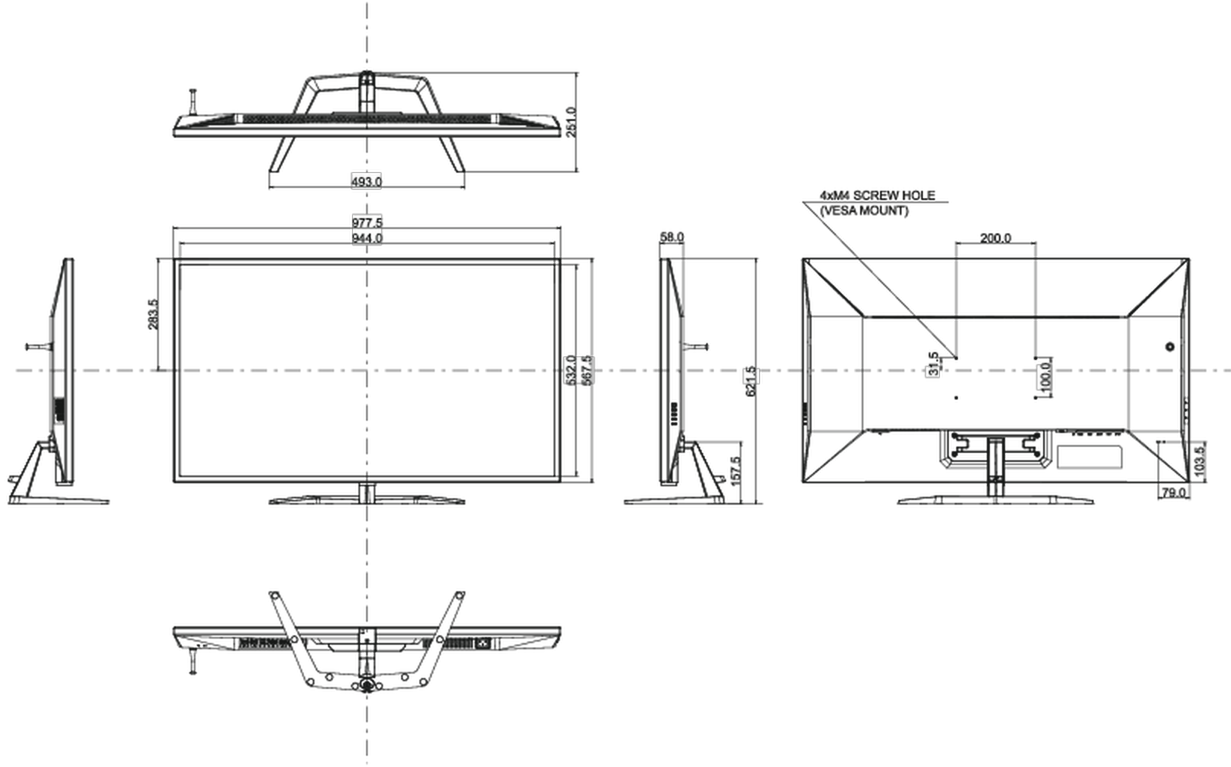

Güç Tüketimi

85W tipik

07 ÖLÇÜLER / AĞIRLIK

Ürün boyutları G x Y x D

977.5 x 621.5 x 251mm

Ağırlık (kutu hariç)

14.9kg

Ağırlık (standsız)

13.1kg

EAN kodu

4948570118526

All trademarks and registered trademarks acknowledged. E & O E. Specification subject to change without notice. All LCD's comply with ISO-9241-307:2008 in connection with pixel defects.

© IIYAMA CORPORATION. ALL RIGHTS RESERVED